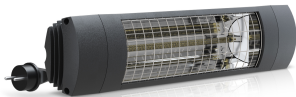

## PRODUCT DATABLAD

**Type:** ET-EXO-COMFORT-1400-B  
**Art. Nr.:** 45053

**Korte omschrijving**

EXO COMFORT infraroodstraler 1400W Zwart 9011 IP65

**Product omschrijving**

De ETHERMA EXO COMFORT biedt een perfecte prijs-prestatieverhouding en optimaal comfort. Dankzij zijn veelzijdigheid kan hij worden gebruikt voor talloze individuele toepassingen in particuliere en commerciële buitenruimten. De met goud beklede infrarood halogeenbuis zorgt in combinatie met de nieuwe, geoptimaliseerde reflector voor een zeer effectieve warmteconcentratie naar de voorzijde. De behuizing van hoogwaardig aluminium geeft de spot niet alleen een modern design, maar ook een lange levensduur. Hij wordt gemonteerd via een T-kantelbeugel voor een gericht gebruik van de stralingswarmte. Kleuren: wit, zwart; geschikt voor wand- en plafondmontage, afmetingen: 540x110x76 (162 incl. beugel) mm, beschermingsklasse: IP 65, spanning: 230 V, insteekkabel 180 cm, systeemuitvoering: CE-conform.

**ETIM Kenmerken**

<b>Uitvoering</b>	Plafond-/wandstraler	<b>Spanning</b>	230 230 Volt
<b>Montagewijze</b>	Opbouw	<b>Aantal verwarmingsstanden</b>	1
<b>Vermogensstand UIT</b>	×	<b>Min. verwarmingsvermogen</b>	1400 Watt
<b>Montage boven comode</b>	×	<b>Max. verwarmingsvermogen</b>	1400 Watt
<b>Beschermingsgraad (IP)</b>	IP65	<b>Min. montagehoogte</b>	1,8 Meter
<b>Kleur</b>	Zwart	<b>Max. montagehoogte</b>	2,2 Meter
<b>Compatible met Apple HomeKit</b>	×	<b>Hoogte</b>	110 Millimeter
<b>Compatible met Google Assistant</b>	×	<b>Breedte</b>	540 Millimeter
<b>Compatible met Amazon Alexa</b>	×	<b>Diepte</b>	164 Millimeter
<b>Met IFTTT ondersteuning</b>	×	<b>RAL-nummer</b>	9011