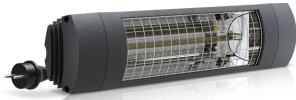

PRODUCT DATABLAD

Type: ET-EXO-COMFORT-1800-B
Art. Nr.: 45055

**Korte omschrijving**

EXO COMFORT infraroodstraler 1800W Zwart 9011 IP65

**Product omschrijving**

De ETHERMA EXO COMFORT biedt een perfecte prijs-prestatieverhouding en optimaal comfort. Dankzij zijn veelzijdigheid kan hij worden gebruikt voor talloze individuele toepassingen in particuliere en commerciële buitenruimten. De met goud beklede infrarood halogeenbuis zorgt in combinatie met de nieuwe, geoptimaliseerde reflector voor een zeer effectieve warmteconcentratie naar de voorzijde. De behuizing van hoogwaardig aluminium geeft de spot niet alleen een modern design, maar ook een lange levensduur. Hij wordt gemonteerd via een T-kantelbeugel voor een gericht gebruik van de stralingswarmte. Kleuren: wit, zwart; geschikt voor wand- en plafondmontage, afmetingen: 540x110x76 (162 incl. beugel) mm, beschermingsklasse: IP 65, spanning: 230 V, insteekkabel 180 cm, systeemuitvoering: CE-conform.

ETIM Kenmerken

Uitvoering	Plafond-/wandstraler	Spanning	230 230 Volt
Montagewijze	Opbouw	Aantal verwarmingsstanden	1
Vermogensstand UIT	✘	Min. verwarmingsvermogen	1800 Watt
Montage boven comode	✘	Max. verwarmingsvermogen	1800 Watt
Beschermingsgraad (IP)	IP65	Min. montagehoogte	1,8 Meter
Kleur	Zwart	Max. montagehoogte	2,5 Meter
Compatible met Apple HomeKit	✘	Hoogte	110 Millimeter
Compatible met Google Assistant	✘	Breedte	540 Millimeter
Compatible met Amazon Alexa	✘	Diepte	164 Millimeter
Met IFTTT ondersteuning	✘	RAL-nummer	9011