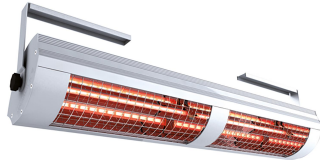

Type	SM-2800WD-W
Artikelnummer	9100116
Merk	SOLAMAGIC

Product omschrijving

ECO+ 2800W Professionele Infraroodstraler Wit

De SOLAMAGIC ECO+-infraroodstralers kenmerken zich door een zeer eenvoudige montage en een zeer efficiënte reflector (ECO+). De behuizing is gemaakt van hoogwaardig aluminium. Het toestel is uitgerust met een HeLeN 'Goldröhre', die behalve een grote efficiëntie ook een zeer lange levensduur heeft (min. 5000 bedrijfsuren). Met name buiten kunnen kortegolfinfraroodstralers zeer flexibel worden ingezet en zorgen ze voor een constante, aangename warmtezone. Dankzij de desbetreffende golflengte doordringt warmte de lucht op bijzonder efficiënte wijze, en kan in vergelijking met gas- en kwartsstralers een aanzienlijke besparing op de bedrijfskosten worden gegarandeerd. Kleuren: wit, titanium, nano-antraciet, speciale kleuren op aanvraag, praktische montageaccessoires, hoge efficiëntie, geen opwarmfase, dimbaar via externe regeling, vermogen: 1400 resp. 2000 W, afmetingen: 483 x 144 x 152 resp. 483 x 176 x 230 mm, stekkerkabel 1,8 m, beschermingsgraad: IP24, keurmerk: CE-conform.

Technische Details

Uitvoering	Plafond-/wandstraler	Spanning	230 230 Volt
Montagewijze	Opbouw	Aantal verwarmingsstanden	1
Vermogensstand UIT	✘	Min. verwarmingsvermogen	2800 Watt
Montage boven commode	✘	Max. verwarmingsvermogen	2800 Watt
Beschermingsgraad (IP)	IP24	Min. montagehoogte	2,3 Meter
Kleur	Wit	Max. montagehoogte	3 Meter
Compatible met Apple HomeKit	✘	Hoogte	110 Millimeter
Compatible met Google Assistant	✘	Breedte	866 Millimeter
Compatible met Amazon Alexa	✘	Diepte	176 Millimeter
Met IFTTT ondersteuning	✘	RAL-nummer	9010