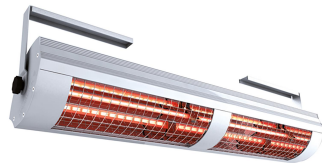

<b>Type</b>	SM-2800WD-NA
<b>Artikelnummer</b>	9100467
<b>Merk</b>	SOLAMAGIC

### Product omschrijving

ECO+ 2800W professionele infraroodstraler NA

SOLAMAGIC ECO+ 2800W professionele infraroodstraler NA

### Technische Details

<b>Uitvoering</b>	Plafond-/wandstraler	<b>Spanning</b>	230 230 Volt
<b>Montagewijze</b>	Opbouw	<b>Aantal verwarmingsstanden</b>	1
<b>Vermogensstand UIT</b>	✘	<b>Min. verwarmingsvermogen</b>	2800 Watt
<b>Montage boven commode</b>	✘	<b>Max. verwarmingsvermogen</b>	2800 Watt
<b>Beschermingsgraad (IP)</b>	IP24	<b>Min. montagehoogte</b>	2,3 Meter
<b>Kleur</b>	Grijs	<b>Max. montagehoogte</b>	3 Meter
<b>Compatible met Apple HomeKit</b>	✘	<b>Hoogte</b>	110 Millimeter
<b>Compatible met Google Assistant</b>	✘	<b>Breedte</b>	866 Millimeter
<b>Compatible met Amazon Alexa</b>	✘	<b>Diepte</b>	176 Millimeter
<b>Met IFTTT ondersteuning</b>	✘	<b>RAL-nummer</b>	0