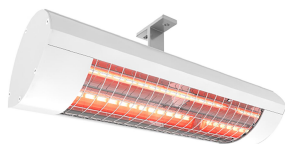

<b>Type</b>	SM-BASIC-1400-W
<b>Artikelnummer</b>	9100565
<b>Merk</b>	SOLAMAGIC

### Product omschrijving

Basic 1400W Wit

De SOLAMAGIC BASIC-infraroodstraler zonder schakelaar kenmerkt zich door een zeer eenvoudige montage en een uiterst efficiënte reflector. De behuizing is gemaakt van hoogwaardig aluminium. Het toestel is uitgerust met de nieuwe LUC CIA-lamp, die een betere performance en lichtkleur biedt in vergelijking met het voorgaande model GO en MOVE. Met name buiten kunnen kortegolfinfraroodstralers zeer flexibel worden ingezet en zorgen ze voor een constante, aangename warmtezone. Dankzij de desbetreffende golflengte doordringt warmte de lucht op bijzonder efficiënte wijze, en kan in vergelijking met gas- en kwartsstralers een aanzienlijke besparing op de bedrijfskosten worden gegarandeerd. Kleuren: wit, titanium of nano-antraciet, speciale kleuren op aanvraag, incl. wand- resp. plafondhouder, hoge efficiëntie, geen opwarmfase, type bescherming: IP24, CE-conform, afmetingen: 444 x 110 x 144 mm, gewicht: 2,5 kg, kantelbereik: 30°, vermogen: 1400 of 2000 W, spanning: 230 V, 180 cm stekkerkabel.

### Technische Details

<b>Uitvoering</b>	Plafond-/wandstraler	<b>Spanning</b>	230 230 Volt
<b>Montagewijze</b>	Opbouw	<b>Aantal verwarmingsstanden</b>	1
<b>Vermogensstand UIT</b>	✗	<b>Min. verwarmingsvermogen</b>	1400 Watt
<b>Montage boven commode</b>	✗	<b>Max. verwarmingsvermogen</b>	1400 Watt
<b>Beschermingsgraad (IP)</b>	IP24	<b>Min. montagehoogte</b>	1,8 Meter
<b>Kleur</b>	Wit	<b>Max. montagehoogte</b>	2,2 Meter
<b>Compatible met Apple HomeKit</b>	✗	<b>Hoogte</b>	110 Millimeter
<b>Compatible met Google Assistant</b>	✗	<b>Breedte</b>	444 Millimeter
<b>Compatible met Amazon Alexa</b>	✗	<b>Diepte</b>	144 Millimeter
<b>Met IFTTT ondersteuning</b>	✗	<b>RAL-nummer</b>	9010