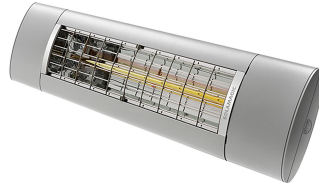

Type	SM-S2-2500BT-T
Artikelnummer	9300104
Merk	SOLAMAGIC

Product omschrijving

SM S2 2500W BT Premium Titanium

De nieuwe SOLAMAGIC S2 BT is de krachtige outdoorvariant voor buiten en heeft een geïntegreerde bluetooth-bediening. De straler kan door middel van een gratis SOLAMAGIC-app direct worden gedimd via een tablet of smartphone, alsook met de BT-4-kanaals handzender in drie stappen. Het toestel is vervaardigd van hoogwaardig aluminium en uitgerust met een Solastar-G2-verwarmingsbuis, die een aangename lichtkleur koppelt aan een beter warmte-effect. Met name buiten kunnen kortegolfstralers zeer flexibel worden ingezet en zorgen ze voor een constante, aangename warmtezone. De kortegolfinfraroodstraling doordringt dankzij de desbetreffende golflengte op bijzonder efficiënte en snelle wijze de lucht, en hierdoor kan in vergelijking met gas- en kwartsstralers een aanzienlijke besparing op de bedrijfskosten worden gegarandeerd. Kleuren: wit, titanium, nano-antraciet, speciale kleuren op aanvraag, hoge efficiëntie, geen opwarmfase, geschikt voor wand- en plafondmontage, afmetingen: 866 x 92 x 200 mm, beschermingsgraad: IP65, spanning: 230 V, gewicht: 3,5 kg, stekkerkabel 180 cm, keurmerk: CE-conform, TÜV Nord.

Technische Details

Uitvoering	Plafond-/wandstraler	Spanning	230 230 Volt
Montagewijze	Opbouw	Aantal verwarmingsstanden	3
Vermogensstand UIT	✓	Min. verwarmingsvermogen	0 Watt
Montage boven commode	✗	Max. verwarmingsvermogen	2500 Watt
Beschermingsgraad (IP)	IP65	Min. montagehoogte	1,8 Meter
Kleur	Grijs	Max. montagehoogte	2,5 Meter
Compatible met Apple HomeKit	✗	Hoogte	231 Millimeter
Compatible met Google Assistant	✗	Breedte	900 Millimeter
Compatible met Amazon Alexa	✗	Diepte	200 Millimeter
Met IFTTT ondersteuning	✗	RAL-nummer	9006