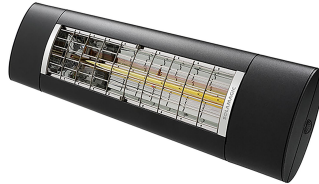

<b>Type</b>	SM-S2-2500BT-NA
<b>Artikelnummer</b>	9300105
<b>Merk</b>	SOLAMAGIC

### Product omschrijving

SM S2 2500W BT Premium Nano-Antraciet

De nieuwe SOLAMAGIC S2 BT is de krachtige outdoorvariant voor buiten en heeft een geïntegreerde bluetooth-bediening. De straler kan door middel van een gratis SOLAMAGIC-app direct worden gedimd via een tablet of smartphone, alsook met de BT-4-kanaals handzender in drie stappen. Het toestel is vervaardigd van hoogwaardig aluminium en uitgerust met een Solastar-G2-verwarmingsbuis, die een aangename lichtkleur koppelt aan een beter warmte-effect. Met name buiten kunnen kortegolfstralers zeer flexibel worden ingezet en zorgen ze voor een constante, aangename warmtezone. De kortegolfinfraroodstraling doordringt dankzij de desbetreffende golflengte op bijzonder efficiënte en snelle wijze de lucht, en hierdoor kan in vergelijking met gas- en kwartsstralers een aanzienlijke besparing op de bedrijfskosten worden gegarandeerd. Kleuren: wit, titanium, nano-antraciet, speciale kleuren op aanvraag, hoge efficiëntie, geen opwarmfase, geschikt voor wand- en plafondmontage, afmetingen: 866 x 92 x 200 mm, beschermingsgraad: IP65, spanning: 230 V, gewicht: 3,5 kg, stekkerkabel 180 cm, keurmerk: CE-conform, TÜV Nord.

### Technische Details

<b>Uitvoering</b>	Plafond-/wandstraler	<b>Spanning</b>	230 230 Volt
<b>Montagewijze</b>	Opbouw	<b>Aantal verwarmingsstanden</b>	3
<b>Vermogensstand UIT</b>	✓	<b>Min. verwarmingsvermogen</b>	0 Watt
<b>Montage boven commode</b>	✗	<b>Max. verwarmingsvermogen</b>	2500 Watt
<b>Beschermingsgraad (IP)</b>	IP65	<b>Min. montagehoogte</b>	1,8 Meter
<b>Kleur</b>	Grijs	<b>Max. montagehoogte</b>	2,5 Meter
<b>Compatible met Apple HomeKit</b>	✗	<b>Hoogte</b>	231 Millimeter
<b>Compatible met Google Assistant</b>	✗	<b>Breedte</b>	900 Millimeter
<b>Compatible met Amazon Alexa</b>	✗	<b>Diepte</b>	200 Millimeter
<b>Met IFTTT ondersteuning</b>	✗	<b>RAL-nummer</b>	0