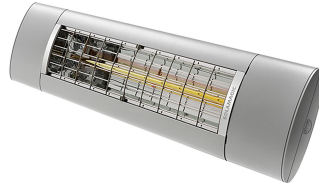

<b>Type</b>	SM-S2-2500-ARC-T
<b>Artikelnummer</b>	9300107
<b>Merk</b>	SOLAMAGIC

### Product omschrijving

SM S2 2500W ARC Premium Titanium

De nieuwe SOLAMAGIC S2 ARC is de krachtige outdoor-variant voor buiten met geïntegreerde draadloze dimmer. De straler kan met een 4-kanaals handzender in 3 stappen worden gedimd. Het toestel is gemaakt van hoogwaardig aluminium en uitgerust met een Solastar-verwarmingsbuis, die een aangename lichtkleur koppelt aan een beter warmtegedrag. Vooral buiten kunnen kortegolfstralers zeer flexibel worden ingezet en zorgen ze voor een constante, aangename warmtezone. De kortegolfinfraroodstraling doordringt dankzij de desbetreffende golflengte op bijzonder efficiënte en snelle wijze de lucht, en hierdoor kan in vergelijking met gas- en kwartsstralers een aanzienlijke besparing op de bedrijfskosten worden gegarandeerd. Kleuren: wit, titanium, nano-antraciet, speciale kleuren op aanvraag, hoge efficiëntie, geen opwarmfase, geschikt voor wand- en plafondmontage, afmetingen: 866x92x200mm, beschermingsgraad: IP65, spanning: 230V, gewicht: 3,5kg, stekkerkabel 180cm, keurmerk: CE-conform, TÜV Nord.

### Technische Details

<b>Uitvoering</b>	Plafond-/wandstraler	<b>Spanning</b>	230 230 Volt
<b>Montagewijze</b>	Opbouw	<b>Aantal verwarmingsstanden</b>	3
<b>Vermogensstand UIT</b>	✓	<b>Min. verwarmingsvermogen</b>	0 Watt
<b>Montage boven commode</b>	✗	<b>Max. verwarmingsvermogen</b>	2500 Watt
<b>Beschermingsgraad (IP)</b>	IP65	<b>Min. montagehoogte</b>	1,8 Meter
<b>Kleur</b>	Grijs	<b>Max. montagehoogte</b>	2,5 Meter
<b>Compatible met Apple HomeKit</b>	✗	<b>Hoogte</b>	231 Millimeter
<b>Compatible met Google Assistant</b>	✗	<b>Breedte</b>	900 Millimeter
<b>Compatible met Amazon Alexa</b>	✗	<b>Diepte</b>	200 Millimeter
<b>Met IFTTT ondersteuning</b>	✗	<b>RAL-nummer</b>	9006