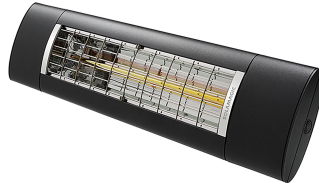

<b>Type</b>	SM-S2-2500-ARC-NA
<b>Artikelnummer</b>	9300108
<b>Merk</b>	SOLAMAGIC

### Product omschrijving

SM S2 2500W ARC Premium Nano-Antraciet

De nieuwe SOLAMAGIC S2 ARC is de krachtige outdoor-variant voor buiten met geïntegreerde draadloze dimmer. De straler kan met een 4-kanaals handzender in 3 stappen worden gedimd. Het toestel is gemaakt van hoogwaardig aluminium en uitgerust met een Solastar-verwarmingsbuis, die een aangename lichtkleur koppelt aan een beter warmtegedrag. Vooral buiten kunnen kortegolfstralers zeer flexibel worden ingezet en zorgen ze voor een constante, aangename warmtezone. De kortegolfinfraroodstraling doordringt dankzij de desbetreffende golflengte op bijzonder efficiënte en snelle wijze de lucht, en hierdoor kan in vergelijking met gas- en kwartsstralers een aanzienlijke besparing op de bedrijfskosten worden gegarandeerd. Kleuren: wit, titanium, nano-antraciet, speciale kleuren op aanvraag, hoge efficiëntie, geen opwarmfase, geschikt voor wand- en plafondmontage, afmetingen: 866x92x200mm, beschermingsgraad: IP65, spanning: 230V, gewicht: 3,5kg, stekkerkabel 180cm, keurmerk: CE-conform, TÜV Nord.

### Technische Details

<b>Uitvoering</b>	Plafond-/wandstraler	<b>Spanning</b>	230 230 Volt
<b>Montagewijze</b>	Opbouw	<b>Aantal verwarmingsstanden</b>	3
<b>Vermogensstand UIT</b>	✓	<b>Min. verwarmingsvermogen</b>	0 Watt
<b>Montage boven commode</b>	✗	<b>Max. verwarmingsvermogen</b>	2500 Watt
<b>Beschermingsgraad (IP)</b>	IP65	<b>Min. montagehoogte</b>	1,8 Meter
<b>Kleur</b>	Grijs	<b>Max. montagehoogte</b>	2,5 Meter
<b>Compatible met Apple HomeKit</b>	✗	<b>Hoogte</b>	231 Millimeter
<b>Compatible met Google Assistant</b>	✗	<b>Breedte</b>	900 Millimeter
<b>Compatible met Amazon Alexa</b>	✗	<b>Diepte</b>	200 Millimeter
<b>Met IFTTT ondersteuning</b>	✗	<b>RAL-nummer</b>	7016