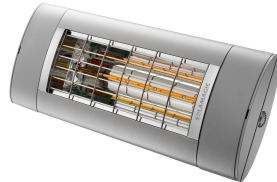

Type	SM-S1-PLUS-1400-T
Artikelnummer	9300170
Merk	SOLAMAGIC

Product omschrijving

SM S1+ 1400W Premium infraroodstraler Titanium

De nieuwe premium infraroodstraler SOLAMAGIC S1+ is niet alleen aantrekkelijk vanwege de verbeterde, niet-verblindende verwarmingsbuis Solastar-HP, maar ook door het eenvoudige snelmontagesysteem en de geïntegreerde inschakelstroombegrenzing (bij 2000 W-toestellen). De behuizing is gemaakt van hoogwaardig aluminium en imponeert door het chique design. De nieuw ontwikkelde Solastar-HP-verwarmingsbuis verenigt bovendien een aangename lichtkleur met een perfect warmtegedrag, bij minimaal restlicht en een gemiddelde levensduur van 5.000 uur. Met name buiten kunnen infraroodstralers zeer flexibel ingezet worden en zorgen ze voor constante, aangename warmtezones op balkons, terrassen thuis of bijvoorbeeld bij restaurants. Vanwege de korte golflengte wordt de lucht bijzonder efficiënt doordrongen door de infrarode warmtestraling, gaat er geen warmte verloren door wind en is in vergelijking met gasstralers een hoge besparing op de werkingskosten gegarandeerd. Kleuren: wit, titanium, nano-antraciet, speciale kleuren op aanvraag, praktische montageaccessoires, hoge efficiëntie, geen opwarmfase, dimbaar via optionele draadloze of bluetooth-dimmer, vermogen: 1400/2000 W, zonder aan/uit-schakelaar, beschermingsgraad: IP44, beschermingsklasse: I, afmetingen: 520 x 200 x 92 mm, keurmerk, TÜV Nord, CE-conform, gewicht: 3,0/3,2 kg, aansluitkabel 50 cm met randaardestekker en Hirschmann-koppeling (los meegeleverd), spanning: 230 V.