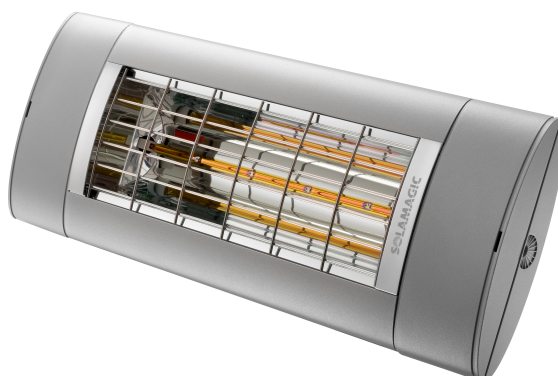

Type	SM-S1-PLUS-1400S-T
Artikelnummer	9300173
Merk	SOLAMAGIC

Product omschrijving

SM S1+ 1400W S Premium infraroodstraler Titanium

De nieuwe premium infraroodstraler SOLAMAGIC S1+ is niet alleen aantrekkelijk vanwege de verbeterde, niet-verblindende verwarmingsbuis Solastar-HP, maar ook door het eenvoudige snelmontagesysteem en de geïntegreerde inschakelstroombegrenzing (bij 2000 W-toestellen). De behuizing is gemaakt van hoogwaardig aluminium en imponeert door het chique design. De nieuw ontwikkelde Solastar-HP-verwarmingsbuis verenigt bovendien een aangename lichtkleur met een perfect warmtegedrag, bij minimaal restlicht en een gemiddelde levensduur van 5.000 uur. Met name buiten kunnen infraroodstralers zeer flexibel ingezet worden en zorgen ze voor constante, aangename warmtezones op balkons, terrassen thuis of bijvoorbeeld bij restaurants. Vanwege de korte golflengte wordt de lucht bijzonder efficiënt doordrongen door de infrarode warmtestraling, gaat er geen warmte verloren door wind en is in vergelijking met gasstralers een hoge besparing op de werkingskosten gegarandeerd. Kleuren: wit, titanium, nano-antraciet, speciale kleuren op aanvraag, praktische montageaccessoires, hoge efficiëntie, geen opwarmfase, dimbaar via optionele draadloze of bluetooth-dimmer, vermogen: 1400/2000 W, met aan/uit-schakelaar, beschermingsgraad: IP44, beschermingsklasse: I, afmetingen: 520 x 200 x 92 mm, keurmerk, TÜV Nord, CE-conform, gewicht: 3,0/3,2 kg, aansluitkabel 50 cm met randaardstekker en Hirschmann-koppeling (los meegeleverd), spanning: 230 V.