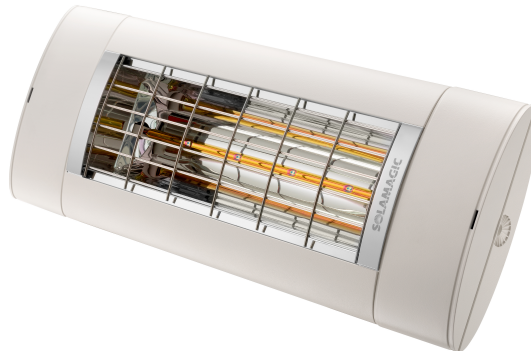

Type	SM-S1-PLUS-1400S-W
Artikelnummer	9300174
Merk	SOLAMAGIC

Product omschrijving

SM S1+ 1400W S Premium infraroodstraler Wit

De nieuwe premium infraroodstraler SOLAMAGIC S1+ is niet alleen aantrekkelijk vanwege de verbeterde, niet-verblindende verwarmingsbuis Solastar-HP, maar ook door het eenvoudige snelmontagesysteem en de geïntegreerde inschakelstroombegrenzing (bij 2000 W-toestellen). De behuizing is gemaakt van hoogwaardig aluminium en imponeert door het chique design. De nieuw ontwikkelde Solastar-HP-verwarmingsbuis verenigt bovendien een aangename lichtkleur met een perfect warmtegedrag, bij minimaal restlicht en een gemiddelde levensduur van 5.000 uur. Met name buiten kunnen infraroodstralers zeer flexibel ingezet worden en zorgen ze voor constante, aangename warmtezones op balkons, terrassen thuis of bijvoorbeeld bij restaurants. Vanwege de korte golflengte wordt de lucht bijzonder efficiënt doordrongen door de infrarode warmtestraling, gaat er geen warmte verloren door wind en is in vergelijking met gasstralers een hoge besparing op de werkingskosten gegarandeerd. Kleuren: wit, titanium, nano-antraciet, speciale kleuren op aanvraag, praktische montageaccessoires, hoge efficiëntie, geen opwarmfase, dimbaar via optionele draadloze of bluetooth-dimmer, vermogen: 1400/2000 W, met aan/uit-schakelaar, beschermingsgraad: IP44, beschermingsklasse: I, afmetingen: 520 x 200 x 92 mm, keurmerk, TÜV Nord, CE-conform, gewicht: 3,0/3,2 kg, aansluitkabel 50 cm met randaardestekker en Hirschmann-koppeling (los meegeleverd), spanning: 230 V.