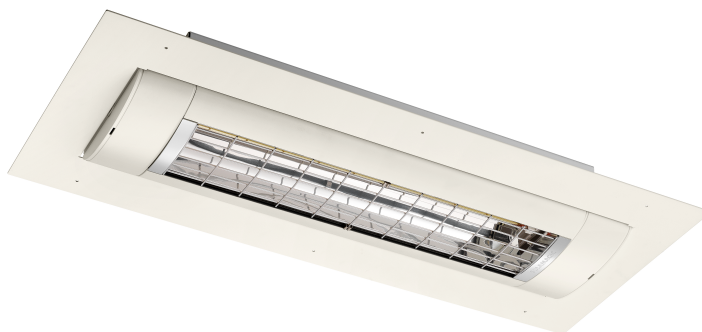

Type	SM-D3-2000-DE-W
Artikelnummer	9300181
Merk	SOLAMAGIC

Product omschrijving

SM D3 2000W Donkerstraler inbouwset Wit

De SOLAMAGIC D3-plafondinbouwstraler maakt een veilige en onopvallende installatie van de premium-donkerstraler in uiteenlopende plafondconstructies mogelijk, met name in beschutte buiten- en binnenruimten. De behuizing en het inbouwframe zijn gemaakt van hoogwaardig aluminium. Het toestel is uitgerust met een Solastar-AL No Glare-verwarmingsbuis die een grote efficiëntie en een zeer lange levensduur (ca. 5000 bedrijfsuren) heeft, en tevens wordt gekenmerkt door weinig restlicht (

Technische Details

Uitvoering	Plafondstraler	Spanning	230 230 Volt
Montagewijze	Inbouw	Aantal verwarmingsstanden	1
Vermogensstand UIT	✘	Min. verwarmingsvermogen	2000 Watt
Montage boven commode	✘	Max. verwarmingsvermogen	2000 Watt
Beschermingsgraad (IP)	IP45	Min. montagehoogte	1,8 Meter
Kleur	Wit	Max. montagehoogte	2,5 Meter
Compatible met Apple HomeKit	✘	Hoogte	113 Millimeter
Compatible met Google Assistant	✘	Breedte	370 Millimeter
Compatible met Amazon Alexa	✘	Diepte	900 Millimeter
Met IFTTT ondersteuning	✘	RAL-nummer	9010