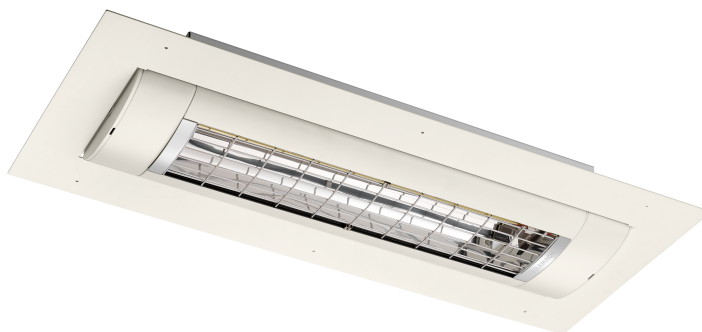

Type	SM-S3-2500-DE-W
Artikelnummer	9300350
Merk	SOLAMAGIC

Product omschrijving

SM S3 2500W Premium inbouwset Wit

De SOLAMAGIC S3-plafondinbouwstraler maakt een veilige en onopvallende installatie van de premium infraroodstralers in uiteenlopende plafondconstructies mogelijk. De behuizing en het inbouwframe zijn gemaakt van hoogwaardig aluminium. Het toestel is uitgerust met een Solastar-G2-verwarmingsbuis met een grote efficiëntie en een zeer lange levensduur (ca. 5000 bedrijfsuren). Met name buiten kunnen infraroodwarmtestralers zeer flexibel ingezet worden en zorgen ze voor constante, aangename warmtezones. Vanwege de korte golflengte wordt de lucht bijzonder efficiënt doordrongen door de infrarode warmtestraling en is in vergelijking met gasstralers een hoge besparing op de werkingskosten gegarandeerd. Dankzij het innovatieve reflectorontwerp straalt de warmte maximaal naar voren. Kleuren: titanium, wit, nano-antraciet; hoge efficiëntie, geen opwarmfase, vermogen: 2500 W met verhoogde inschakelstroom, beschermingsgraad: IP44; beschermingsklasse: I, keurmerk: TÜV Nord, CE-conform. Gewicht: 10,2 kg, afmetingen met frame (zonder frame): 900 (746) x 370 (215) mm, diepte: 82 mm, inbouwdiepte: 100 mm, aansluiting: 1800 mm stekkerkabel voor aansluiting van de installatie; 1-fase stroomaansluiting 16 A, 230 V.

Technische Details

Uitvoering	Plafondstraler	Spanning	230 230 Volt
Montagewijze	Inbouw	Aantal verwarmingsstanden	1
Vermogensstand UIT	✘	Min. verwarmingsvermogen	2500 Watt
Montage boven commode	✘	Max. verwarmingsvermogen	2500 Watt
Beschermingsgraad (IP)	IP44	Min. montagehoogte	1,8 Meter
Kleur	Wit	Max. montagehoogte	2,5 Meter
Compatibel met Apple HomeKit	✘	Hoogte	113 Millimeter
Compatibel met Google Assistant	✘	Breedte	370 Millimeter
Compatibel met Amazon Alexa	✘	Diepte	900 Millimeter
Met IFTTT ondersteuning	✘	RAL-nummer	9010