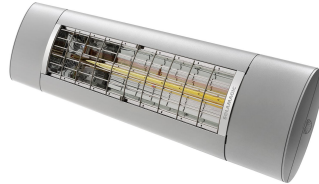

Type	SM-D2-2000-ARC-T
Artikelnummer	9400009
Merk	SOLAMAGIC

Product omschrijving

SM D2 ARC donkerstraler 2000W Titanium

De SOLAMAGIC D2 ARC is geschikt voor gebruik in beschutte buitenomgevingen en als bijverwarming in serres of op overdekte terrassen. Dankzij de innovatieve Solastar-AL-verwarmingsbuis heeft deze straler slechts een hoeveelheid restlicht van minder dan 1 lux, waardoor er geen sprake is van storend rood licht. De D2 ARC overtuigt dankzij het fraaie design, de hoogwaardige behuizing van gegoten aluminium en de eenvoudige ingebruikname. Het toestel heeft een geïntegreerde 3-traps draadloze dimmer (met led-indicatie voor de verschillende niveaus). Voor de bediening is de draadloze handzender SM-ARC-HS vereist. Afmetingen: 866 x 200 x 92 mm; beschermingsgraad: IP65; vermogen: 2000 W; kleuren: nano-antraciet, titanium, wit; montage: wand en plafond; spanning: 230 V; stekkerkabel: 1,8 m met randaardestekker; CE-conform, TÜV Nord.

Technische Details

Uitvoering	Plafond-/wandstraler	Spanning	230 230 Volt
Montagewijze	Opbouw	Aantal verwarmingsstanden	3
Vermogensstand UIT	✓	Min. verwarmingsvermogen	0 Watt
Montage boven commode	✗	Max. verwarmingsvermogen	2000 Watt
Beschermingsgraad (IP)	IP44	Min. montagehoogte	1,8 Meter
Kleur	Grijs	Max. montagehoogte	2,5 Meter
Compatible met Apple HomeKit	✗	Hoogte	200 Millimeter
Compatible met Google Assistant	✗	Breedte	750 Millimeter
Compatible met Amazon Alexa	✗	Diepte	92 Millimeter
Met IFTTT ondersteuning	✗	RAL-nummer	9006