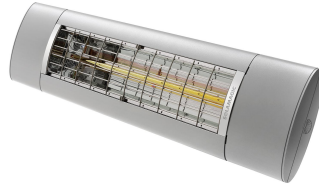

<b>Type</b>	SM-D2-2000-BT-T
<b>Artikelnummer</b>	9400012
<b>Merk</b>	SOLAMAGIC

### Product omschrijving

SM D2 BT donkerstraler 2000W Titanium

De SOLAMAGIC D2 BT is geschikt voor gebruik in beschutte buitenomgevingen en als bijverwarming in serres of op overdekte terrassen. Dankzij de innovatieve Solastar-AL-verwarmingsbuis heeft deze straler slechts een hoeveelheid restlicht van minder dan 1 lux, waardoor er geen sprake is van storend rood licht. De D2 BT overtuigt dankzij het fraaie design, de hoogwaardige behuizing van gegoten aluminium en de eenvoudige ingebruikname. Het toestel heeft een geïntegreerde bediening via Bluetooth 4.1 en kan met een smartphone of tablet via de gratis SOLAMAGIC-app of de handzender SM-BT-HS worden bediend. Afmetingen: 866 x 200 x 92 mm; beschermingsgraad: IP65; vermogen: 2000 W; kleuren: nano-antraciet, titanium, wit; montage: wand en plafond; spanning: 230 V; stekkerkabel: 1,8 m met randaardestekker; CE-conform, TÜV Nord.

### Technische Details

<b>Uitvoering</b>	Plafond-/wandstraler	<b>Spanning</b>	230 230 Volt
<b>Montagewijze</b>	Opbouw	<b>Aantal verwarmingsstanden</b>	3
<b>Vermogensstand UIT</b>	✓	<b>Min. verwarmingsvermogen</b>	0 Watt
<b>Montage boven commode</b>	✗	<b>Max. verwarmingsvermogen</b>	2000 Watt
<b>Beschermingsgraad (IP)</b>	IP44	<b>Min. montagehoogte</b>	1,8 Meter
<b>Kleur</b>	Grijs	<b>Max. montagehoogte</b>	2,5 Meter
<b>Compatible met Apple HomeKit</b>	✗	<b>Hoogte</b>	200 Millimeter
<b>Compatible met Google Assistant</b>	✗	<b>Breedte</b>	866 Millimeter
<b>Compatible met Amazon Alexa</b>	✗	<b>Diepte</b>	92 Millimeter
<b>Met IFTTT ondersteuning</b>	✗	<b>RAL-nummer</b>	9006