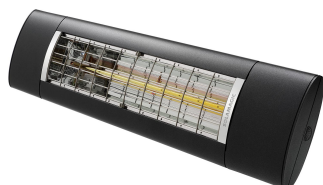

<b>Type</b>	SM-D2-2000-BT-NA
<b>Artikelnummer</b>	9400013
<b>Merk</b>	SOLAMAGIC

### Product omschrijving

SM D2 BT donkerstraler 2000W Nano-Antraciet

De SOLAMAGIC D2 BT is geschikt voor gebruik in beschutte buitenomgevingen en als bijverwarming in serres of op overdekte terrassen. Dankzij de innovatieve Solastar-AL-verwarmingsbuis heeft deze straler slechts een hoeveelheid restlicht van minder dan 1 lux, waardoor er geen sprake is van storend rood licht. De D2 BT overtuigt dankzij het fraaie design, de hoogwaardige behuizing van gegoten aluminium en de eenvoudige ingebruikname. Het toestel heeft een geïntegreerde bediening via Bluetooth 4.1 en kan met een smartphone of tablet via de gratis SOLAMAGIC-app of de handzender SM-BT-HS worden bediend. Afmetingen: 866 x 200 x 92 mm; beschermingsgraad: IP65; vermogen: 2000 W; kleuren: nano-antraciet, titanium, wit; montage: wand en plafond; spanning: 230 V; stekkerkabel: 1,8 m met randaardestekker; CE-conform, TÜV Nord.

### Technische Details

<b>Uitvoering</b>	Plafond-/wandstraler	<b>Spanning</b>	230 230 Volt
<b>Montagewijze</b>	Opbouw	<b>Aantal verwarmingsstanden</b>	3
<b>Vermogensstand UIT</b>	✓	<b>Min. verwarmingsvermogen</b>	0 Watt
<b>Montage boven commode</b>	✗	<b>Max. verwarmingsvermogen</b>	2000 Watt
<b>Beschermingsgraad (IP)</b>	IP44	<b>Min. montagehoogte</b>	1,8 Meter
<b>Kleur</b>	Grijs	<b>Max. montagehoogte</b>	2,5 Meter
<b>Compatible met Apple HomeKit</b>	✗	<b>Hoogte</b>	200 Millimeter
<b>Compatible met Google Assistant</b>	✗	<b>Breedte</b>	866 Millimeter
<b>Compatible met Amazon Alexa</b>	✗	<b>Diepte</b>	92 Millimeter
<b>Met IFTTT ondersteuning</b>	✗	<b>RAL-nummer</b>	0