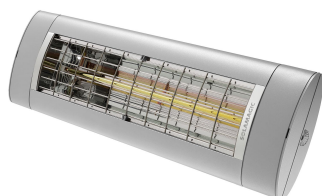

Type	SM-D3-2000-T
Artikelnummer	9400015
Merk	SOLAMAGIC

Product omschrijving

SM D3 donkerstraler 2000W Titanium

De SOLAMAGIC D3 is geschikt voor gebruik in beschutte buitenomgevingen en als bijverwarming in serres of op overdekte terrassen. Dankzij de innovatieve Solastar-AL-verwarmingsbuis heeft deze straler slechts een hoeveelheid restlicht van minder dan 1 lux, waardoor er geen sprake is van storend rood licht. De D3 overtuigt dankzij het fraaie design, de hoogwaardige behuizing van gegoten aluminium en de eenvoudige ingebruikname. Dit basistoestel kan via een kamerthermostaat worden bediend en worden uitgebreid met een draadloze of bluetooth-dimmer (afzonderlijk verkrijgbaar). Afmetingen: 750 x 200 x 92 mm; beschermingsgraad: IP44; vermogen: 2000 W; kleuren: nano-antraciet, titanium, wit; montage: wand en plafond; spanning: 230 V; stekkerkabel: 0,5 m met randaardestekker; CE-conform, TÜV Nord.

Technische Details

Uitvoering	Plafond-/wandstraler	Spanning	230 230 Volt
Montagewijze	Opbouw	Aantal verwarmingsstanden	1
Vermogensstand UIT	✘	Min. verwarmingsvermogen	2000 Watt
Montage boven commode	✘	Max. verwarmingsvermogen	2000 Watt
Beschermingsgraad (IP)	IP44	Min. montagehoogte	1,8 Meter
Kleur	Grijs	Max. montagehoogte	2,5 Meter
Compatible met Apple HomeKit	✘	Hoogte	200 Millimeter
Compatible met Google Assistant	✘	Breedte	866 Millimeter
Compatible met Amazon Alexa	✘	Diepte	92 Millimeter
Met IFTTT ondersteuning	✘	RAL-nummer	9006