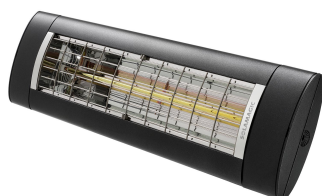

Type	SM-D3-2000-NA
Artikelnummer	9400016
Merk	SOLAMAGIC

Product omschrijving

SM D3 donkerstraler 2000W Nano-Antraciet

De SOLAMAGIC D3 is geschikt voor gebruik in beschutte buitenomgevingen en als bijverwarming in serres of op overdekte terrassen. Dankzij de innovatieve Solastar-AL-verwarmingsbuis heeft deze straler slechts een hoeveelheid restlicht van minder dan 1 lux, waardoor er geen sprake is van storend rood licht. De D3 overtuigt dankzij het fraaie design, de hoogwaardige behuizing van gegoten aluminium en de eenvoudige ingebruikname. Dit basistoestel kan via een kamerthermostaat worden bediend en worden uitgebreid met een draadloze of bluetooth-dimmer (afzonderlijk verkrijgbaar). Afmetingen: 750 x 200 x 92 mm; beschermingsgraad: IP44; vermogen: 2000 W; kleuren: nano-antraciet, titanium, wit; montage: wand en plafond; spanning: 230 V; stekkerkabel: 0,5 m met randaardstekker; CE-conform, TÜV Nord.

Technische Details

Uitvoering	Plafond-/wandstraler	Spanning	230 230 Volt
Montagewijze	Opbouw	Aantal verwarmingsstanden	1
Vermogensstand UIT	✘	Min. verwarmingsvermogen	2000 Watt
Montage boven commode	✘	Max. verwarmingsvermogen	2000 Watt
Beschermingsgraad (IP)	IP44	Min. montagehoogte	1,8 Meter
Kleur	Grijs	Max. montagehoogte	2,5 Meter
Compatible met Apple HomeKit	✘	Hoogte	200 Millimeter
Compatible met Google Assistant	✘	Breedte	866 Millimeter
Compatible met Amazon Alexa	✘	Diepte	92 Millimeter
Met IFTTT ondersteuning	✘	RAL-nummer	7016