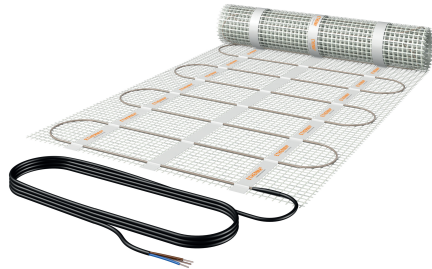

PRODUKTDATENBLATT

Type: 202-NST5-115
Art. Nr.: 33210

9120015726113

Kurzbeschreibung

Heizmatte robust, 0.6m², 50x115cm, 118W, 230V

Die Netzheizmatte NST ist eine werkseitig konfektionierte Heizmatte, die durch einen sehr stabilen Außenmantel mechanisch und chemisch resistent und damit besonders widerstandsfähig ist. Sie eignet sich hervorragend für den Einbau in chemisch aggressiver Umgebung wie öffentliche Toiletten, Bädern oder auch Lackierereien sowie überall dort, wo mit konzentrierten Putzmitteln gearbeitet wird. Die teflonisierte Innen- und Außenisolierung ermöglicht die hohe Robustheit der Heizleitung. Die Netzheizmatte NST dient zur Temperierung von Fußböden, der Beheizung von Räumen, Kälteabschottung an Wänden und auch als Freiflächenheizung zum Einbau im Dünnbett. Die sehr geringe Höhe von 3.3 mm ermöglicht einen besonders niedrigen Bodenaufbau bei der Sanierung von Rampen, Gehwegen und Zufahrten. Die Dipol-Ausführung garantiert eine einfache Verlegung in das Fliesenkleber- und Mörtelbett, in GFK Liegen u.v.m. Die Netzheizmatte NST hat nur eine Anschlussleitung und durch den Dipolheizleiter ist sie sehr magnetfeldarm. Außen- und Innenmantel: teflonisiert, maximale Temperaturbeständigkeit bis 150 °C, Heizleiterdicke: 3.3 mm, Schutzart: IP X7, NetZRasterung: 12.5x12.5 mm, CE konform, Schutzmaßnahme: FI-Schutzschaltung 30 mA, Standardanschlussleitung: 4 m, 2x1.0(1.5) mm² + Schutzgeflecht.

ETIM Merkmale

Ausführung	sonstige	Anschlussspannung	230 230 Volt
Mit Trägermatte	✘	Anschlussleistung	118 118 Watt
Fixierung des Heizleiters	geklebt	Leistung	200 Watt pro Quadratmeter
Selbstklebend	✘	Heizleiterbelastung	15 Watt pro Meter
Geeignet für Feuchträume	✓	Widerstand	448 Ohm
Geeignet als Freiflächenheizung	✓	Anzahl der Kaltleiter	1
Geeignet als Dachflächenheizung	✘	Länge der Kaltleiter	4000 Millimeter
Mit Regler	✘	Fläche	0,9 Quadratmeter
Mit Raumthermostat	✘	Länge	1150 Millimeter
Mit Bodentempertursensor	✘	Breite	500 Millimeter
		Stärke	3,3 Millimeter