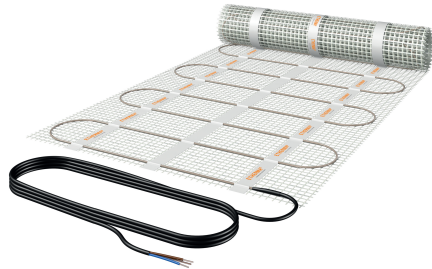

PRODUKTDATENBLATT

Type: 303-NST5-2108
Art. Nr.: 36152

9120015724102

Kurzbeschreibung

Heizmatte robust, 10.5m², 50x2108cm, 3163W, 400V

Die Netzheizmatte NST ist eine werkseitig konfektionierte Heizmatte, die durch einen sehr stabilen Außenmantel mechanisch und chemisch resistent und damit besonders widerstandsfähig ist. Sie eignet sich hervorragend für den Einbau in chemisch aggressiver Umgebung wie öffentliche Toiletten, Bädern oder auch Lackierereien sowie überall dort, wo mit konzentrierten Putzmitteln gearbeitet wird. Die teflonisierte Innen- und Außenisolierung ermöglicht die hohe Robustheit der Heizleitung. Die Netzheizmatte NST dient zur Temperierung von Fußböden, der Beheizung von Räumen, Kälteabschottung an Wänden und auch als Freiflächenheizung zum Einbau im Dünnbett. Die sehr geringe Höhe von 3.3 mm ermöglicht einen besonders niedrigen Bodenaufbau bei der Sanierung von Rampen, Gehwegen und Zufahrten. Die Dipol-Ausführung garantiert eine einfache Verlegung in das Fliesenkleber- und Mörtelbett, in GFK Liegen u.v.m. Die Netzheizmatte NST hat nur eine Anschlussleitung und durch den Dipolheizleiter ist sie sehr magnetfeldarm. Außen- und Innenmantel: teflonisiert, maximale Temperaturbeständigkeit bis 150 °C, Heizleiterdicke: 3.3 mm, Schutzart: IP X7, NetZRasterung: 12.5x12.5 mm, CE konform, Schutzmaßnahme: FI-Schutzschaltung 30 mA, Standardanschlussleitung: 4 m, 2x1.0(1.5) mm² + Schutzgeflecht.

ETIM Merkmale

Ausführung	sonstige	Anschlussspannung	400 400 Volt
Mit Trägermatte	✓	Anschlussleistung	3163 3163 Watt
Fixierung des Heizleiters	geklebt	Leistung	300 Watt pro Quadratmeter
Selbstklebend	✗	Heizleiterbelastung	22,5 Watt pro Meter
Geeignet für Feuchträume	✓	Widerstand	51 Ohm
Geeignet als Freiflächenheizung	✓	Anzahl der Kaltleiter	1
Geeignet als Dachflächenheizung	✗	Länge der Kaltleiter	4000 Millimeter
Mit Regler	✗	Fläche	10,54 Quadratmeter
Mit Raumthermostat	✗	Länge	21080 Millimeter
Mit Bodentempersensoren	✗	Breite	500 Millimeter
		Stärke	2,7 Millimeter