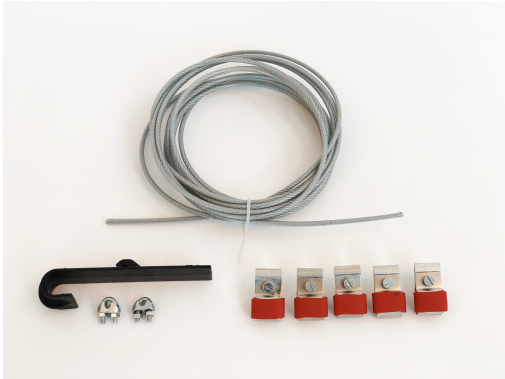

## PRODUKTDATENBLATT

**Type:** DO-10-Set  
**Art. Nr.:** 40360

9120061393536

### Kurzbeschreibung

Set von Einhak-Haltetraverse inkl. Zubehör

Set bestehend aus 1x DO-10, 5m DO-4 und 5 x DO-8