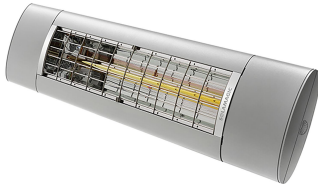

## PRODUKTDATENBLATT

**Type:** SM-S2-2500-ARC-T  
**Art. Nr.:** 9300107

4026911104183

**Kurzbeschreibung**

SOLAMAGIC S2 Infrarotstrahler, Funk, 2.5kW, titan, IP65

Der neue SOLAMAGIC S2 ARC ist die starke Outdoorvariante für Ihren Außenbereich mit bereits integriertem Funk-Dimmer. Der Strahler kann mittels 4-Kanal Handsender in 3 Stufen gedimmt werden. Das Gerät ist aus hochwertigem Aluminium gefertigt und mit einer Solastar Heizröhre ausgestattet, die eine angenehmere Lichtfarbe mit besserem Wärmeverhalten vereint. Gerade im Außenbereich sind Kurzwellenstrahler besonders flexibel einsetzbar und garantieren eine konstante angenehme Wärmezone. Kurzwellige Infrarotstrahlung durchdringt aufgrund der Wellenlänge die Luft besonders effizient und schnell und garantiert so eine hohe Betriebskosteneinsparung gegenüber Gas- und Quarzstrahlern. Farben: weiß, titan, nano-anthrazit, Sonderfarben auf Anfrage, hohe Effizienz, keine Aufheizphase, geeignet für Wand- und Deckenmontage, Maße: 866 x 92 x 200 mm, Schutzart: IP 65, Spannung: 230 V, Gewicht: 3.5 kg, Steckerleitung 180 cm, Prüfzeichen: CE konform, TÜV Nord.

**ETIM Merkmale**

<b>Ausführung</b>	Decken-/Wandstrahler	<b>Spannung</b>	230 230 Volt
<b>Montageart</b>	Aufbau	<b>Anzahl der Heizstufen</b>	3
<b>Leistungsstufe AUS</b>	✓	<b>Min. Heizleistung</b>	0 Watt
<b>Montage über Wickeltisch</b>	✗	<b>Max. Heizleistung</b>	2500 Watt
<b>Schutzart (IP)</b>	IP65	<b>Min. Montagehöhe</b>	1,8 Meter
<b>Farbe</b>	grau	<b>Max. Montagehöhe</b>	2,5 Meter
<b>Kompatibel mit Apple HomeKit</b>	✗	<b>Höhe</b>	231 Millimeter
<b>Kompatibel mit Google Assistant</b>	✗	<b>Breite</b>	900 Millimeter
<b>Kompatibel mit Amazon Alexa</b>	✗	<b>Tiefe</b>	200 Millimeter
<b>IFTTT-Unterstützung verfügbar</b>	✗	<b>RAL-Nummer</b>	9006