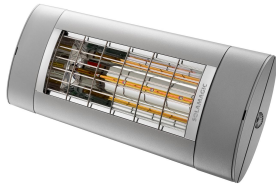

PRODUKTDATENBLATT

Type: SM-S1-PLUS-2000-T
Art. Nr.: 9300176

4026911111143

Kurzbeschreibung

SOLAMAGIC S1+ Infrarotstrahler, 2kW, titan, IP44

Der neue Premium-Infrarotstrahler SOLAMAGIC S1+ besticht nicht nur durch die verbesserte, blendfreie Heizröhre Solastar-HP, sondern auch durch das einfache Schnellmontagesystem und die integrierte Einschaltstrombegrenzung (bei 2000 W-Geräten). Das Gehäuse ist aus hochwertigem Aluminium gefertigt und beeindruckt durch sein edles Design. Die neu entwickelte Solastar-HP Heizröhre vereint zudem angenehmere Lichtfarbe mit perfekten Wärmeverhalten bei minimalem Restlicht und einer mittleren Lebensdauer von 5.000 h. Gerade im Außenbereich ermöglichen Infrarotheizstrahler sehr flexible Einsatzmöglichkeiten und schaffen konstante, angenehme Wärmezone auf Balkonen, Terrassen oder auch in Gastronomie-Außenbereichen. Aufgrund der kurzen Wellenlänge durchdringt die infrarote Wärmestrahlung Luft besonders effizient, ist keinen Windverwehungen ausgesetzt und garantiert hohe Betriebskosteneinsparungen gegenüber Gasstrahlern. Farben: weiß, titan, nano-anthrazit, Sonderfarben auf Anfrage, praktisches Montagezubehör, hohe Effizienz, keine Aufheizphase, dimmbar über optionales Funk- oder Bluetooth Dimm-Modul, Leistung: 1400/2000 W, ohne Ein-/Aus-Schalter, Schutzart: IP 44, Schutzklasse: I, Maße: 520x200x92 mm, Prüfzeichen: TÜV Nord, CE konform, Gewicht: 3,0/3,2 kg, Anschlussleitung 50 cm mit Schuko-Stecker und Hirschmann Kupplung (Lose beigelegt), Spannung: 230 V.