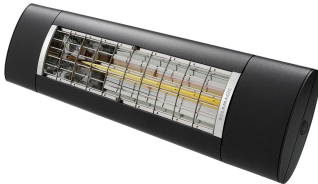

## PRODUKTDATENBLATT

**Type:** SM-D2-2000-BT-NA  
**Art. Nr.:** 9400013

4026911106774

### Kurzbeschreibung

SOLAMAGIC D2 Dunkelstrahler, Bluetooth, 2kW, anthr., IP65

Der SOLAMAGIC D2 BT ist für den Einsatz sowohl im geschützten Aussenbereich als auch als Zusatzheizung in Wintergärten oder Pavillions geeignet. Dank der innovativen Solastar-AL Heizröhre weist der Strahler lediglich einen Restlichtanteil von

### ETIM Merkmale

<b>Ausführung</b>	Decken-/Wandstrahler	<b>Spannung</b>	230 230 Volt
<b>Montageart</b>	Aufbau	<b>Anzahl der Heizstufen</b>	3
<b>Leistungsstufe AUS</b>	✓	<b>Min. Heizleistung</b>	0 Watt
<b>Montage über Wickeltisch</b>	✗	<b>Max. Heizleistung</b>	2000 Watt
<b>Schutzart (IP)</b>	IP44	<b>Min. Montagehöhe</b>	1,8 Meter
<b>Farbe</b>	grau	<b>Max. Montagehöhe</b>	2,5 Meter
<b>Kompatibel mit Apple HomeKit</b>	✗	<b>Höhe</b>	200 Millimeter
<b>Kompatibel mit Google Assistant</b>	✗	<b>Breite</b>	866 Millimeter
<b>Kompatibel mit Amazon Alexa</b>	✗	<b>Tiefe</b>	92 Millimeter
<b>IFTTT-Unterstützung verfügbar</b>	✗	<b>RAL-Nummer</b>	0