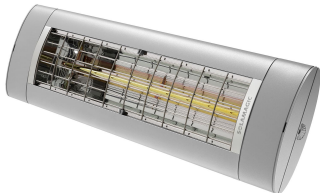

PRODUKTDATENBLATT

Type: SM-D3-2000-T
Art. Nr.: 9400015

4026911107337

Kurzbeschreibung

SOLAMAGIC D3 Dunkelstrahler, 2kW, titan, IP44

Der SOLAMAGIC D3 ist für den Einsatz sowohl im geschützten Aussenbereich als auch als Zusatzheizung in Wintergärten oder Pavillions geeignet. Dank der innovativen Solastar-AL Heizröhre weist der Strahler lediglich einen Restlichtanteil von

ETIM Merkmale

Ausführung	Decken-/Wandstrahler	Spannung	230 230 Volt
Montageart	Aufbau	Anzahl der Heizstufen	1
Leistungsstufe AUS	×	Min. Heizleistung	2000 Watt
Montage über Wickeltisch	×	Max. Heizleistung	2000 Watt
Schutzart (IP)	IP44	Min. Montagehöhe	1,8 Meter
Farbe	grau	Max. Montagehöhe	2,5 Meter
Kompatibel mit Apple HomeKit	×	Höhe	200 Millimeter
Kompatibel mit Google Assistant	×	Breite	866 Millimeter
Kompatibel mit Amazon Alexa	×	Tiefe	92 Millimeter
IFTTT-Unterstützung verfügbar	×	RAL-Nummer	9006