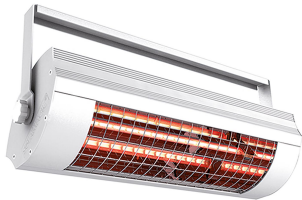

## PRODUCT DATABLAD

Type: SM-HP-2000-W  
Art. Nr.: 9100878

4026911111372

**Korte omschrijving**

Infrarood terrasstraler, 2000W, wit

**Product omschrijving**

De SOLAMAGIC ECO+ HP infraroodstralers worden gekenmerkt door de hoogste prestaties, de eenvoudigste installatie en een efficiënte reflector (ECO+). De behuizing is gemaakt van hoogwaardig aluminium. Het toestel is uitgerust met een ultralage Solastar-HP buis die, naast een hoog rendement, een zeer lange levensduur heeft (min. 5000 bedrijfsuren). Vooral in de buitenruimte maken kortegolfstralers een zeer flexibele toepassing en een constante aangename warmtezone mogelijk. Door de golflengte dringt de warmte bijzonder efficiënt door in de lucht en garandeert een hoge besparing op de bedrijfskosten in vergelijking met gas- en kwartsradiatoren. Kleuren: wit, titaan, nano-antraciet, speciale kleuren op aanvraag, praktische montage toebehoren, hoog rendement, geen opwarmfase, dimbaar via externe regeling, vermogen: 1400 of 2000 W, afmetingen: 483x144x152 of 483x176x230 mm, aansluitkabel 1,8 m, beschermingsklasse: IP 24, CE-conform.

**ETIM Kenmerken**

<b>Uitvoering</b>	Plafond-/wandstraler	<b>Spanning</b>	230 230 Volt
<b>Montagewijze</b>	Opbouw	<b>Aantal verwarmingsstanden</b>	1
<b>Vermogensstand UIT</b>	✘	<b>Min. verwarmingsvermogen</b>	2000 Watt
<b>Montage boven commode</b>	✘	<b>Max. verwarmingsvermogen</b>	2000 Watt
<b>Beschermingsgraad (IP)</b>	IP24	<b>Min. montagehoogte</b>	2 Meter
<b>Kleur</b>	Wit	<b>Max. montagehoogte</b>	2,5 Meter
<b>Compatible met Apple HomeKit</b>	✘	<b>Hoogte</b>	230 Millimeter
<b>Compatible met Google Assistant</b>	✘	<b>Breedte</b>	483 Millimeter
<b>Compatible met Amazon Alexa</b>	✘	<b>Diepte</b>	176 Millimeter
<b>Met IFTTT ondersteuning</b>	✘	<b>RAL-nummer</b>	9010