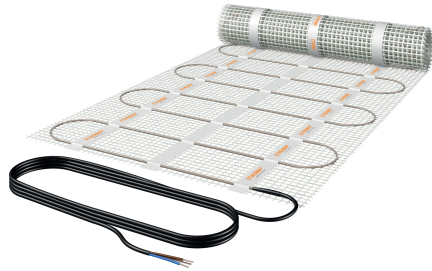

PRODUKTDATENBLATT

Type: 202-NST5-180
Art. Nr.: 31085

9120015726045

Kurzbeschreibung

Heizmatte robust, 0.9m², 50x180cm, 176W, 230V

Die Netzheizmatte NST ist eine werkseitig konfektionierte Heizmatte, die durch einen sehr stabilen Außenmantel mechanisch und chemisch resistent und damit besonders widerstandsfähig ist. Sie eignet sich hervorragend für den Einbau in chemisch aggressiver Umgebung wie öffentliche Toiletten, Bädern oder auch Lackierereien sowie überall dort, wo mit konzentrierten Putzmitteln gearbeitet wird. Die teflonisierte Innen- und Außenisolierung ermöglicht die hohe Robustheit der Heizleitung. Die Netzheizmatte NST dient zur Temperierung von Fußböden, der Beheizung von Räumen, Kälteabschottung an Wänden und auch als Freiflächenheizung zum Einbau im Dünnbett. Die sehr geringe Höhe von 3.3 mm ermöglicht einen besonders niedrigen Bodenaufbau bei der Sanierung von Rampen, Gehwegen und Zufahrten. Die Dipol-Ausführung garantiert eine einfache Verlegung in das Fliesenkleber- und Mörtelbett, in GFK Liegen u.v.m. Die Netzheizmatte NST hat nur eine Anschlussleitung und durch den Dipolheizleiter ist sie sehr magnetfeldarm. Außen- und Innenmantel: teflonisiert, maximale Temperaturbeständigkeit bis 150 °C, Heizleiterdicke: 3.3 mm, Schutzart: IP X7, NetZRasterung: 12.5x12.5 mm, CE konform, Schutzmaßnahme: FI-Schutzschaltung 30 mA, Standardanschlussleitung: 4 m, 2x1.0(1.5) mm² + Schutzgeflecht.

ETIM Merkmale

Ausführung	sonstige	Anschlussspannung	230 230 Volt
Mit Trägermatte	✘	Anschlussleistung	176 176 Watt
Fixierung des Heizleiters	geklebt	Leistung	200 Watt pro Quadratmeter
Selbstklebend	✘	Heizleiterbelastung	10 Watt pro Meter
Geeignet für Feuchträume	✓	Widerstand	301 Ohm
Geeignet als Freiflächenheizung	✓	Anzahl der Kaltleiter	1
Geeignet als Dachflächenheizung	✘	Länge der Kaltleiter	4000 Millimeter
Mit Regler	✘	Fläche	0,9 Quadratmeter
Mit Raumthermostat	✘	Länge	1800 Millimeter
Mit Bodentempertursensor	✘	Breite	500 Millimeter
		Stärke	3,3 Millimeter