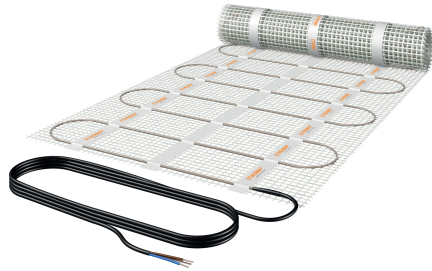

PRODUKTDATENBLATT

Type: 202-NST5-255
Art. Nr.: 32217

9120015726083

Kurzbeschreibung

Heizmatte robust, 1.3m², 50x255cm, 259W, 230V

Die Netzheizmatte NST ist eine werkseitig konfektionierte Heizmatte, die durch einen sehr stabilen Außenmantel mechanisch und chemisch resistent und damit besonders widerstandsfähig ist. Sie eignet sich hervorragend für den Einbau in chemisch aggressiver Umgebung wie öffentliche Toiletten, Bädern oder auch Lackierereien sowie überall dort, wo mit konzentrierten Putzmitteln gearbeitet wird. Die teflonisierte Innen- und Außenisolierung ermöglicht die hohe Robustheit der Heizleitung. Die Netzheizmatte NST dient zur Temperierung von Fußböden, der Beheizung von Räumen, Kälteabschottung an Wänden und auch als Freiflächenheizung zum Einbau im Dünnbett. Die sehr geringe Höhe von 3.3 mm ermöglicht einen besonders niedrigen Bodenaufbau bei der Sanierung von Rampen, Gehwegen und Zufahrten. Die Dipol-Ausführung garantiert eine einfache Verlegung in das Fliesenkleber- und Mörtelbett, in GFK Liegen u.v.m. Die Netzheizmatte NST hat nur eine Anschlussleitung und durch den Dipolheizleiter ist sie sehr magnetfeldarm. Außen- und Innenmantel: teflonisiert, maximale Temperaturbeständigkeit bis 150 °C, Heizleiterdicke: 3.3 mm, Schutzart: IP X7, NetZRasterung: 12.5x12.5 mm, CE konform, Schutzmaßnahme: FI-Schutzschaltung 30 mA, Standardanschlussleitung: 4 m, 2x1.0(1.5) mm² + Schutzgeflecht.

ETIM Merkmale

Ausführung	sonstige	Anschlussspannung	230 230 Volt
Mit Trägermatte	✘	Anschlussleistung	176 176 Watt
Fixierung des Heizleiters	geklebt	Leistung	200 Watt pro Quadratmeter
Selbstklebend	✘	Heizleiterbelastung	10 Watt pro Meter
Geeignet für Feuchträume	✓	Widerstand	204 Ohm
Geeignet als Freiflächenheizung	✓	Anzahl der Kaltleiter	1
Geeignet als Dachflächenheizung	✘	Länge der Kaltleiter	4000 Millimeter
Mit Regler	✘	Fläche	0,9 Quadratmeter
Mit Raumthermostat	✘	Länge	1800 Millimeter
Mit Bodentempertursensor	✘	Breite	500 Millimeter
		Stärke	3,3 Millimeter