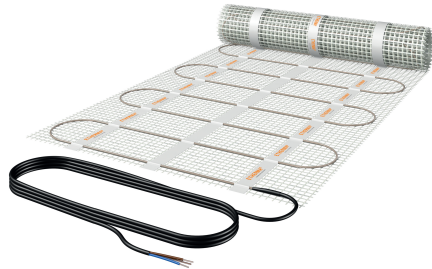

PRODUKTDATENBLATT

Type: 162-NST5-280
Art. Nr.: 35995

9120015725970

Kurzbeschreibung

Heizmatte robust, 1.4m², 50x280cm, 224W, 230V

Die Netzheizmatte NST ist eine werkseitig konfektionierte Heizmatte, die durch einen sehr stabilen Außenmantel mechanisch und chemisch resistent und damit besonders widerstandsfähig ist. Sie eignet sich hervorragend für den Einbau in chemisch aggressiver Umgebung wie öffentliche Toiletten, Bädern oder auch Lackierereien sowie überall dort, wo mit konzentrierten Putzmitteln gearbeitet wird. Die teflonisierte Innen- und Außenisolierung ermöglicht die hohe Robustheit der Heizleitung. Die Netzheizmatte NST dient zur Temperierung von Fußböden, der Beheizung von Räumen, Kälteabschottung an Wänden und auch als Freiflächenheizung zum Einbau im Dünnbett. Die sehr geringe Höhe von 3.3 mm ermöglicht einen besonders niedrigen Bodenaufbau bei der Sanierung von Rampen, Gehwegen und Zufahrten. Die Dipol-Ausführung garantiert eine einfache Verlegung in das Fliesenkleber- und Mörtelbett, in GFK Liegen u.v.m. Die Netzheizmatte NST hat nur eine Anschlussleitung und durch den Dipolheizleiter ist sie sehr magnetfeldarm. Außen- und Innenmantel: teflonisiert, maximale Temperaturbeständigkeit bis 150 °C, Heizleiterdicke: 3.3 mm, Schutzart: IP X7, NetZRasterung: 12.5x12.5 mm, CE konform, Schutzmaßnahme: FI-Schutzschaltung 30 mA, Standardanschlussleitung: 4 m, 2x1.0(1.5) mm² + Schutzgeflecht.

ETIM Merkmale

Ausführung	sonstige	Anschlussspannung	230 230 Volt
Mit Trägermatte	✘	Anschlussleistung	224 224 Watt
Fixierung des Heizleiters	geklebt	Leistung	160 Watt pro Quadratmeter
Selbstklebend	✘	Heizleiterbelastung	10 Watt pro Meter
Geeignet für Feuchträume	✓	Widerstand	236 Ohm
Geeignet als Freiflächenheizung	✓	Anzahl der Kaltleiter	1
Geeignet als Dachflächenheizung	✘	Länge der Kaltleiter	4000 Millimeter
Mit Regler	✘	Fläche	1,4 Quadratmeter
Mit Raumthermostat	✘	Länge	2800 Millimeter
Mit Bodentempertursensor	✘	Breite	500 Millimeter
		Stärke	3,3 Millimeter