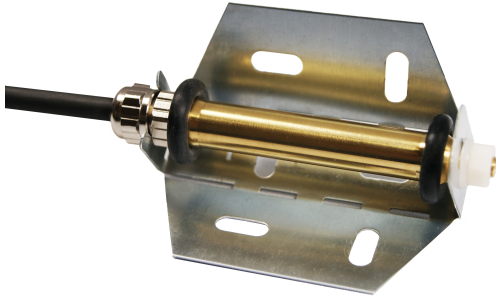

PRODUKTDATENBLATT

Type: ET-MB-3354-ZN
Art. Nr.: 37774

9120105410854

Kurzbeschreibung

Montageblech aus Titan-Zink für Dachrinnen-Sensor ET-3354

Zur Zentrierung und Fixierung des Fühlers im Bereich der Dachrinne kann der Fühler ET-3354 auf das Montageblech gegeben werden. Das Montageblech ist aus Titan-Zink.