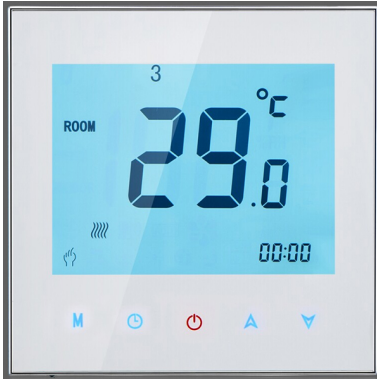

PRODUKTDATENBLATT

Type: eNEXHO-CL
Art. Nr.: 38906

9120054178256

Kurzbeschreibung

Funkbus-Raumthermostat, 868MHz, 230V, 6A, Ein/Aus, 5-30 °C

Das ETHERMA Funkbus-Raumthermostat NEXHO-CL ermöglicht die skalengenaue Regelung von Raumtemperaturen. Einmal installiert und per Knopfdruck in das ENX-System integriert, lassen sich für jedes einzelne Thermostat 6 verschiedene Ein- und Ausschaltzeiten pro Tag programmieren. Mit einem Smartphone, Tablet oder PC kann man den aktuellen Status einsehen und verändern. Bei Sanierungen können bei Schwierigkeiten mit der Verdrahtung von Heizsystemen oder Stellventilen die Module NEXHO-CR installiert und so per Funk angesteuert werden. Die Montage erfolgt auf der mitgelieferten Schalterdose. Touchdisplay mit Backlight, bis zu 250 NEXHO-CR Module ansteuerbar, Temperaturbereich: °C bis °C, Ein/Aus, Kindersperre, 100-240 V, 6 A Schaltleistung: max. 1000 W, Funkfrequenz: 868 MHz, 87x94x44 mm, CE konform.