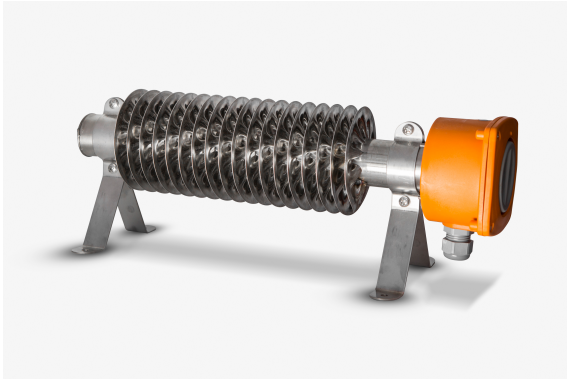

PRODUKTDATENBLATT

Type: ET-RRU-500
Art. Nr.: 40530

9120061394083

Kurzbeschreibung

Rippenrohrheizkörper ohne Regelung, 0.5kW, IP66/67, 230V

Zur Beheizung von feuchten Räumen, wie z.B. Gewächshäuser, Schutz empfindlicher Anlagen vor Frost, Heizung in rauen Betriebsumgebungen, wie z.B. Pumpstationen, Krankkabinen, Bauwagen und Meisterbüros in Werkshallen. Optimale Wärmeabgabe durch große Oberfläche der Faltrippen. Der eingebaute Heizeinsatz aus technischer Keramik sorgt für eine gute Wärmeverteilung. Robuster Heizkörper aus Edelstahl, Werkstoff 1.4512, alle Teile rostfrei, alle Montagestellen staub- und wasserdicht, für Wand- und Bodenmontage. Ohne Regelung, Oberflächentemperatur: max. 185 °C, CE konform, Prüfzeichen: KEMA-KEUR, Schutzart: IP 66/67, Anschluss: Festverdrahtung oder Stecker.

ETIM Merkmale

Automatischer Temperaturregler	✘	Leistung	500 Watt
Niedrige Oberflächentemperatur	✘	Rippen-Durchmesser	120 Millimeter
Universell anschließbar	✓	Spannung	230 230 Volt
Schutzart (IP)	IP66/IP67	Höhe	184 Millimeter
Explosionssgeschützt	✘	Breite	120 Millimeter
Für Ex-Zone Gas	ohne	Länge	500 Millimeter
Für Ex-Zone Staub	ohne		
Temperaturklasse nach Richtlinie 94/9/EG	ohne		