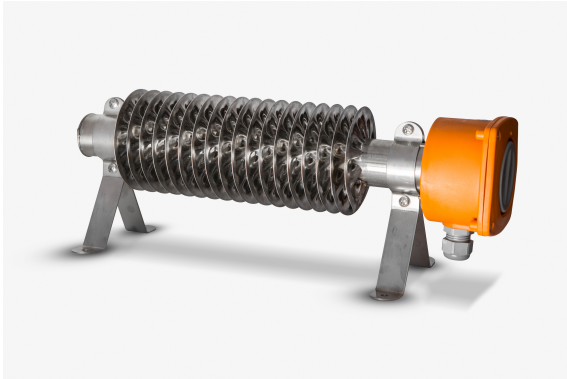

PRODUKTDATENBLATT

Type: ET-RRU-1500
Art. Nr.: 40532

9120061394106

Kurzbeschreibung

Rippenrohrheizkörper ohne Regelung, 1.5kW, IP66/67, 230V

Zur Beheizung von feuchten Räumen, wie z.B. Gewächshäuser, Schutz empfindlicher Anlagen vor Frost, Heizung in rauen Betriebsumgebungen, wie z.B. Pumpstationen, Krankkabinen, Bauwagen und Meisterbüros in Werkshallen. Optimale Wärmeabgabe durch große Oberfläche der Faltrippen. Der eingebaute Heizeinsatz aus technischer Keramik sorgt für eine gute Wärmeverteilung. Robuster Heizkörper aus Edelstahl, Werkstoff 1.4512, alle Teile rostfrei, alle Montagestellen staub- und wasserdicht, für Wand- und Bodenmontage. Ohne Regelung, Oberflächentemperatur: max. 185 °C, CE konform, Prüfzeichen: KEMA-KEUR, Schutzart: IP 66/67, Anschluss: Festverdrahtung oder Stecker.

ETIM Merkmale

Automatischer Temperaturregler	✘	Leistung	1500 Watt
Niedrige Oberflächentemperatur	✘	Rippen-Durchmesser	120 Millimeter
Universell anschließbar	✓	Spannung	230 230 Volt
Schutzart (IP)	IP66/IP67	Höhe	184 Millimeter
Explosionssgeschützt	✘	Breite	120 Millimeter
Für Ex-Zone Gas	ohne	Länge	900 Millimeter
Für Ex-Zone Staub	ohne		
Temperaturklasse nach Richtlinie 94/9/EG	ohne		