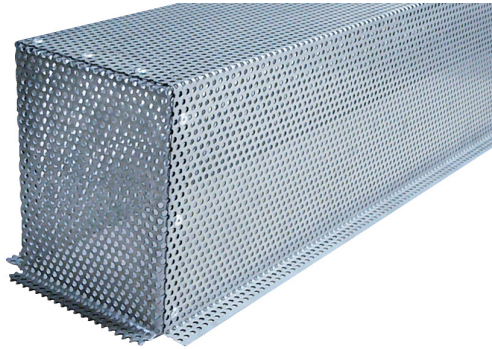

PRODUKTDATENBLATT

Type: ET-SK-500
Art. Nr.: 40585

9120061394588

Kurzbeschreibung

Schutzkorb für RRU-500, RDA-250 und RDA-500

Die Schutzkörbe schützen Rippenrohrheizkörper vor mechanischen Schäden, Schmutz und überall dort, wo eine optische Aufwertung erwünscht ist. Die Oberfläche ist aus Edelstahl 1.4301. Schutzkorb für Rippenrohrheizkörper Typ RRU-500, RDA-250 und RDA-500.

ETIM Merkmale

Werkstoff	Edelstahl	Länge	500 Millimeter
Form	eckig	Breite	242 Millimeter
Farbe	sonstige	Höhe	215 Millimeter
Montageart	Schrauben		

Erstellt am: 09.10.2024