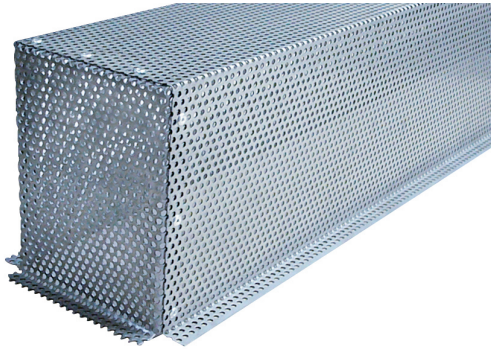

PRODUKTDATENBLATT

Type: ET-SK-1500
Art. Nr.: 40587

9120061394601

Kurzbeschreibung

Schutzkorb für RRU-1500 und RDA-1500

Die Schutzkörbe schützen Rippenrohrheizkörper vor mechanischen Schäden, Schmutz und überall dort, wo eine optische Aufwertung erwünscht ist. Die Oberfläche ist aus Edelstahl 1.4301. Schutzkorb für Rippenrohrheizkörper Typ RRU-1500 und RDA-1500.

ETIM Merkmale

Werkstoff	Edelstahl	Länge	900 Millimeter
Form	eckig	Breite	242 Millimeter
Farbe	sonstige	Höhe	215 Millimeter
Montageart	schrauben		

Erstellt am: 09.10.2024