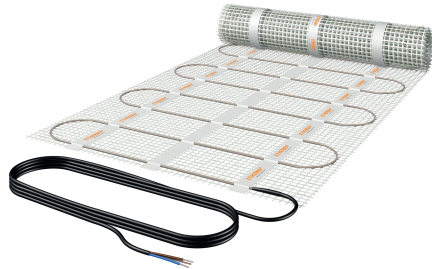

PRODUKTDATENBLATT

Type: 132-NST5-440
Art. Nr.: 40876

9120105410199

Kurzbeschreibung

Heizmatte robust, 2.2m², 50x440cm, 286W, 230V

Die Netzheizmatte NST ist eine werkseitig konfektionierte Heizmatte, die durch einen sehr stabilen Außenmantel mechanisch und chemisch resistent und damit besonders widerstandsfähig ist. Sie eignet sich hervorragend für den Einbau in chemisch aggressiver Umgebung wie öffentliche Toiletten, Bädern oder auch Lackierereien sowie überall dort, wo mit konzentrierten Putzmitteln gearbeitet wird. Die teflonisierte Innen- und Außenisolierung ermöglicht die hohe Robustheit der Heizleitung. Die Netzheizmatte NST dient zur Temperierung von Fußböden, der Beheizung von Räumen, Kälteabschottung an Wänden und auch als Freiflächenheizung zum Einbau im Dünnbett. Die sehr geringe Höhe von 3.3 mm ermöglicht einen besonders niedrigen Bodenaufbau bei der Sanierung von Rampen, Gehwegen und Zufahrten. Die Dipol-Ausführung garantiert eine einfache Verlegung in das Fliesenkleber- und Mörtelbett, in GFK Liegen u.v.m. Die Netzheizmatte NST hat nur eine Anschlussleitung und durch den Dipolheizleiter ist sie sehr magnetfeldarm. Außen- und Innenmantel: teflonisiert, maximale Temperaturbeständigkeit bis 150 °C, Heizleiterdicke: 3.3 mm, Schutzart: IP X7, NetZRasterung: 12.5x12.5 mm, CE konform, Schutzmaßnahme: FI-Schutzschaltung 30 mA, Standardanschlussleitung: 4 m, 2x1.0(1.5) mm² + Schutzgeflecht.

ETIM Merkmale

Ausführung	sonstige	Anschlussspannung	230 230 Volt
Mit Trägermatte	✓	Anschlussleistung	286 286 Watt
Fixierung des Heizleiters	geklebt	Leistung	130 Watt pro Quadratmeter
Selbstklebend	✓	Heizleiterbelastung	10 Watt pro Meter
Geeignet für Feuchträume	✓	Widerstand	185 Ohm
Geeignet als Freiflächenheizung	✗	Anzahl der Kaltleiter	1
Geeignet als Dachflächenheizung	✗	Länge der Kaltleiter	4000 Millimeter
Mit Regler	✗	Fläche	2,2 Quadratmeter
Mit Raumthermostat	✗	Länge	4400 Millimeter
Mit Bodentempertursensor	✗	Breite	500 Millimeter
		Stärke	3,3 Millimeter