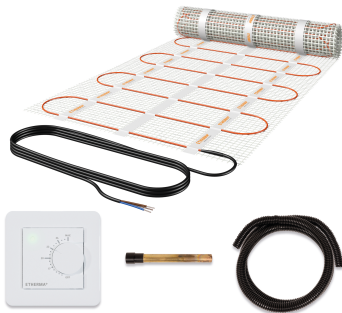

PRODUKTDATENBLATT

Type: SET-eFLOOR-DS-BASIC-200
Art. Nr.: 41254

9120105414142

Kurzbeschreibung

Netzheizmattenset, inkl. Regler eBASIC, 1m², 160W, 230V

Das Fußbodenheizungsset eFLOOR DS BASIC besteht aus einer Dipol-Netzheizmatte DS, dem Schaltereinbauthermostat eBASIC und einem Fühlerschutzrohr FSH und 2.5 m Installationsschlauch mit nur 12 mm Durchmesser. Die selbstklebende Dünnbett-Netzheizmatte hat 160 W/m², besticht durch die einfache Verlegung und einem magnetfeldfreien Dipolheizleiter. eBASIC ist ein Schaltereinbauthermostat mit Drehknopf und App-Funktion, der durch sein zeitloses Design glänzt. Die Bedienung kann sowohl über den Drehknopf als auch mittels Smartphone oder Tablet über die kostenlose App eControl via Bluetooth erfolgen. Spannung Heizmatte 230 V.

ETIM Merkmale

Ausführung	sonstige	Anschlussspannung	230 230 Volt
Mit Trägermatte	✓	Anschlussleistung	160 160 Watt
Fixierung des Heizleiters	geklebt	Leistung	160 Watt pro Quadratmeter
Selbstklebend	✓	Heizleiterbelastung	12 Watt pro Meter
Geeignet für Feuchträume	✓	Widerstand	331 Ohm
Geeignet als Freiflächenheizung	✗	Anzahl der Kaltleiter	1
Geeignet als Dachflächenheizung	✗	Länge der Kaltleiter	4000 Millimeter
Mit Regler	✓	Fläche	1 Quadratmeter
Mit Raumthermostat	✓	Länge	2000 Millimeter
Mit Bodentempersensoren	✓	Breite	500 Millimeter
		Stärke	3,3 Millimeter