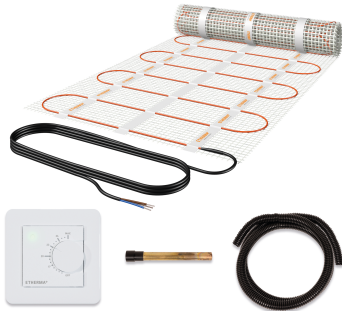

PRODUKTDATENBLATT

Type: SET-eFLOOR-DS-BASIC-300
Art. Nr.: 41255

9120105414159

Kurzbeschreibung

Netzheizmattenset, inkl. Regler eBASIC, 1.5m², 240W, 230V

Das Fußbodenheizungsset eFLOOR DS BASIC besteht aus einer Dipol-Netzheizmatte DS, dem Schaltereinbauthermostat eBASIC und einem Fühlerschutzrohr FSH und 2.5 m Installationsschlauch mit nur 12 mm Durchmesser. Die selbstklebende Dünnbett-Netzheizmatte hat 160 W/m², besticht durch die einfache Verlegung und einem magnetfeldfreien Dipolheizleiter. eBASIC ist ein Schaltereinbauthermostat mit Drehknopf und App-Funktion, der durch sein zeitloses Design glänzt. Die Bedienung kann sowohl über den Drehknopf als auch mittels Smartphone oder Tablet über die kostenlose App eControl via Bluetooth erfolgen. Spannung Heizmatte 230 V.

ETIM Merkmale

Ausführung	sonstige	Anschlussspannung	230 230 Volt
Mit Trägermatte	✓	Anschlussleistung	240 240 Watt
Fixierung des Heizleiters	geklebt	Leistung	160 Watt pro Quadratmeter
Selbstklebend	✓	Heizleiterbelastung	12 Watt pro Meter
Geeignet für Feuchträume	✓	Widerstand	220 Ohm
Geeignet als Freiflächenheizung	✗	Anzahl der Kaltleiter	1
Geeignet als Dachflächenheizung	✗	Länge der Kaltleiter	4000 Millimeter
Mit Regler	✓	Fläche	1,5 Quadratmeter
Mit Raumthermostat	✓	Länge	3000 Millimeter
Mit Bodentempersensoren	✓	Breite	500 Millimeter
		Stärke	3,3 Millimeter