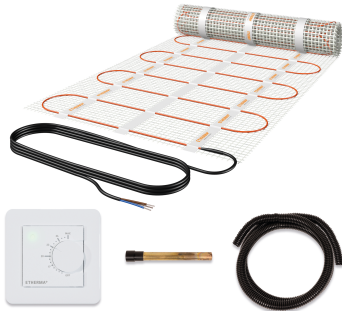

PRODUKTDATENBLATT

Type: SET-eFLOOR-DS-BASIC-400
Art. Nr.: 41256

9120105414166

Kurzbeschreibung

Netzheizmattenset, inkl. Regler eBASIC, 2m², 320W, 230V

Das Fußbodenheizungsset eFLOOR DS BASIC besteht aus einer Dipol-Netzheizmatte DS, dem Schaltereinbauthermostat eBASIC und einem Fühlerschutzrohr FSH und 2.5 m Installationsschlauch mit nur 12 mm Durchmesser. Die selbstklebende Dünnbett-Netzheizmatte hat 160 W/m², besticht durch die einfache Verlegung und einem magnetfeldfreien Dipolheizleiter. eBASIC ist ein Schaltereinbauthermostat mit Drehknopf und App-Funktion, der durch sein zeitloses Design glänzt. Die Bedienung kann sowohl über den Drehknopf als auch mittels Smartphone oder Tablet über die kostenlose App eControl via Bluetooth erfolgen. Spannung Heizmatte 230 V.

ETIM Merkmale

Ausführung	sonstige	Anschlussspannung	230 230 Volt
Mit Trägermatte	✓	Anschlussleistung	320 320 Watt
Fixierung des Heizleiters	geklebt	Leistung	160 Watt pro Quadratmeter
Selbstklebend	✓	Heizleiterbelastung	12 Watt pro Meter
Geeignet für Feuchträume	✓	Widerstand	165 Ohm
Geeignet als Freiflächenheizung	✗	Anzahl der Kaltleiter	1
Geeignet als Dachflächenheizung	✗	Länge der Kaltleiter	4000 Millimeter
Mit Regler	✓	Fläche	2 Quadratmeter
Mit Raumthermostat	✓	Länge	4000 Millimeter
Mit Bodentempersensoren	✓	Breite	500 Millimeter
		Stärke	3,3 Millimeter