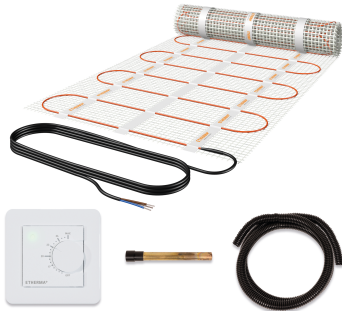

PRODUKTDATENBLATT

Type: SET-eFLOOR-DS-BASIC-500
Art. Nr.: 41257

9120105414173

Kurzbeschreibung

Netzheizmattenset, inkl. Regler eBASIC, 2.5m², 400W, 230V

Das Fußbodenheizungsset eFLOOR DS BASIC besteht aus einer Dipol-Netzheizmatte DS, dem Schaltereinbauthermostat eBASIC und einem Fühlerschutzrohr FSH und 2.5 m Installationsschlauch mit nur 12 mm Durchmesser. Die selbstklebende Dünnbett-Netzheizmatte hat 160 W/m², besticht durch die einfache Verlegung und einem magnetfeldfreien Dipolheizleiter. eBASIC ist ein Schaltereinbauthermostat mit Drehknopf und App-Funktion, der durch sein zeitloses Design glänzt. Die Bedienung kann sowohl über den Drehknopf als auch mittels Smartphone oder Tablet über die kostenlose App eControl via Bluetooth erfolgen. Spannung Heizmatte 230 V.

ETIM Merkmale

Ausführung	sonstige	Anschlussspannung	230 230 Volt
Mit Trägermatte	✓	Anschlussleistung	400 400 Watt
Fixierung des Heizleiters	geklebt	Leistung	160 Watt pro Quadratmeter
Selbstklebend	✓	Heizleiterbelastung	12 Watt pro Meter
Geeignet für Feuchträume	✓	Widerstand	132 Ohm
Geeignet als Freiflächenheizung	✗	Anzahl der Kaltleiter	1
Geeignet als Dachflächenheizung	✗	Länge der Kaltleiter	4000 Millimeter
Mit Regler	✓	Fläche	2,5 Quadratmeter
Mit Raumthermostat	✓	Länge	5000 Millimeter
Mit Bodentempersensoren	✓	Breite	500 Millimeter
		Stärke	3,3 Millimeter