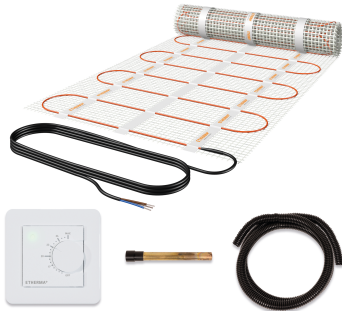

PRODUKTDATENBLATT

Type: SET-eFLOOR-DS-BASIC-800
Art. Nr.: 41260

9120105414203

Kurzbeschreibung

Netzheizmattenset, inkl. Regler eBASIC, 4m², 640W, 230V

Das Fußbodenheizungsset eFLOOR DS BASIC besteht aus einer Dipol-Netzheizmatte DS, dem Schaltereinbauthermostat eBASIC und einem Fühlerschutzrohr FSH und 2.5 m Installationsschlauch mit nur 12 mm Durchmesser. Die selbstklebende Dünnbett-Netzheizmatte hat 160 W/m², besticht durch die einfache Verlegung und einem magnetfeldfreien Dipolheizleiter. eBASIC ist ein Schaltereinbauthermostat mit Drehknopf und App-Funktion, der durch sein zeitloses Design glänzt. Die Bedienung kann sowohl über den Drehknopf als auch mittels Smartphone oder Tablet über die kostenlose App eControl via Bluetooth erfolgen. Spannung Heizmatte 230 V.

ETIM Merkmale

Ausführung	sonstige	Anschlussspannung	230 230 Volt
Mit Trägermatte	✓	Anschlussleistung	640 640 Watt
Fixierung des Heizleiters	geklebt	Leistung	160 Watt pro Quadratmeter
Selbstklebend	✓	Heizleiterbelastung	12 Watt pro Meter
Geeignet für Feuchträume	✓	Widerstand	83 Ohm
Geeignet als Freiflächenheizung	✗	Anzahl der Kaltleiter	1
Geeignet als Dachflächenheizung	✗	Länge der Kaltleiter	4000 Millimeter
Mit Regler	✓	Fläche	4 Quadratmeter
Mit Raumthermostat	✓	Länge	8000 Millimeter
Mit Bodentempersensoren	✓	Breite	500 Millimeter
		Stärke	3,3 Millimeter