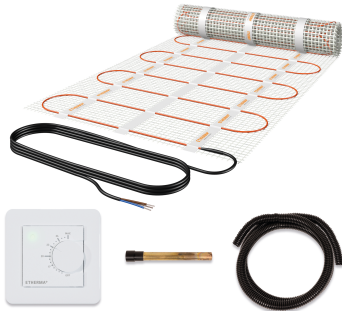

PRODUKTDATENBLATT

Type: SET-eFLOOR-DS-BASIC-1200
Art. Nr.: 41262

9120105414227

Kurzbeschreibung

Netzheizmattenset, inkl. Regler eBASIC, 6m², 960W, 230V

Das Fußbodenheizungsset eFLOOR DS BASIC besteht aus einer Dipol-Netzheizmatte DS, dem Schaltereinbauthermostat eBASIC und einem Fühlerschutzrohr FSH und 2.5 m Installationsschlauch mit nur 12 mm Durchmesser. Die selbstklebende Dünnbett-Netzheizmatte hat 160 W/m², besticht durch die einfache Verlegung und einem magnetfeldfreien Dipolheizleiter. eBASIC ist ein Schaltereinbauthermostat mit Drehknopf und App-Funktion, der durch sein zeitloses Design glänzt. Die Bedienung kann sowohl über den Drehknopf als auch mittels Smartphone oder Tablet über die kostenlose App eControl via Bluetooth erfolgen. Spannung Heizmatte 230 V.

ETIM Merkmale

Ausführung	sonstige	Anschlussspannung	230 230 Volt
Mit Trägermatte	✓	Anschlussleistung	960 960 Watt
Fixierung des Heizleiters	geklebt	Leistung	160 Watt pro Quadratmeter
Selbstklebend	✓	Heizleiterbelastung	12 Watt pro Meter
Geeignet für Feuchträume	✓	Widerstand	55 Ohm
Geeignet als Freiflächenheizung	✗	Anzahl der Kaltleiter	1
Geeignet als Dachflächenheizung	✗	Länge der Kaltleiter	4000 Millimeter
Mit Regler	✓	Fläche	6 Quadratmeter
Mit Raumthermostat	✓	Länge	12000 Millimeter
Mit Bodentempersensoren	✓	Breite	500 Millimeter
		Stärke	3,3 Millimeter