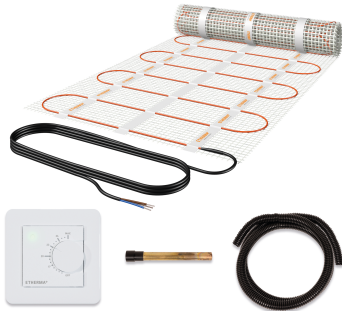

## PRODUKTDATENBLATT

**Type:** SET-eFLOOR-DS-BASIC-1400  
**Art. Nr.:** 41263

9120105414234

### Kurzbeschreibung

Netzheizmattenset, inkl. Regler eBASIC, 7m<sup>2</sup>, 1170W, 230V

Das Fußbodenheizungsset eFLOOR DS BASIC besteht aus einer Dipol-Netzheizmatte DS, dem Schaltereinbauthermostat eBASIC und einem Fühlerschutzrohr FSH und 2.5 m Installationsschlauch mit nur 12 mm Durchmesser. Die selbstklebende Dünnbett-Netzheizmatte hat 160 W/m<sup>2</sup>, besticht durch die einfache Verlegung und einem magnetfeldfreien Dipolheizleiter. eBASIC ist ein Schaltereinbauthermostat mit Drehknopf und App-Funktion, der durch sein zeitloses Design glänzt. Die Bedienung kann sowohl über den Drehknopf als auch mittels Smartphone oder Tablet über die kostenlose App eControl via Bluetooth erfolgen. Spannung Heizmatte 230 V.

### ETIM Merkmale

<b>Ausführung</b>	sonstige	<b>Anschlussspannung</b>	230 230 Volt
<b>Mit Trägermatte</b>	✓	<b>Anschlussleistung</b>	1170 1170 Watt
<b>Fixierung des Heizleiters</b>	geklebt	<b>Leistung</b>	160 Watt pro Quadratmeter
<b>Selbstklebend</b>	✓	<b>Heizleiterbelastung</b>	12 Watt pro Meter
<b>Geeignet für Feuchträume</b>	✓	<b>Widerstand</b>	45 Ohm
<b>Geeignet als Freiflächenheizung</b>	✗	<b>Anzahl der Kaltleiter</b>	1
<b>Geeignet als Dachflächenheizung</b>	✗	<b>Länge der Kaltleiter</b>	4000 Millimeter
<b>Mit Regler</b>	✓	<b>Fläche</b>	7 Quadratmeter
<b>Mit Raumthermostat</b>	✓	<b>Länge</b>	14000 Millimeter
<b>Mit Bodentempersensoren</b>	✓	<b>Breite</b>	500 Millimeter
		<b>Stärke</b>	3,3 Millimeter