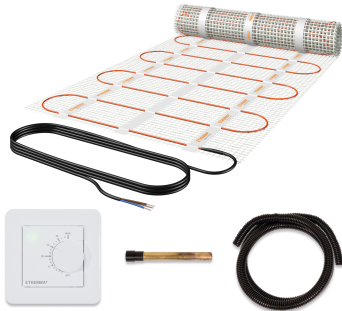

## PRODUKTDATENBLATT

**Type:** SET-eFLOOR-DS-BASIC-1600  
**Art. Nr.:** 41264

9120105414241

### Kurzbeschreibung

Netzheizmattenset, inkl. Regler eBASIC, 8m<sup>2</sup>, 1280W, 230V

Das Fußbodenheizungsset eFLOOR DS BASIC besteht aus einer Dipol-Netzheizmatte DS, dem Schaltereinbauthermostat eBASIC und einem Fühlerschutzrohr FSH und 2.5 m Installationsschlauch mit nur 12 mm Durchmesser. Die selbstklebende Dünnbett-Netzheizmatte hat 160 W/m<sup>2</sup>, besticht durch die einfache Verlegung und einem magnetfeldfreien Dipolheizleiter. eBASIC ist ein Schaltereinbauthermostat mit Drehknopf und App-Funktion, der durch sein zeitloses Design glänzt. Die Bedienung kann sowohl über den Drehknopf als auch mittels Smartphone oder Tablet über die kostenlose App eControl via Bluetooth erfolgen. Spannung Heizmatte 230 V.

### ETIM Merkmale

<b>Ausführung</b>	sonstige	<b>Anschlussspannung</b>	230 230 Volt
<b>Mit Trägermatte</b>	✓	<b>Anschlussleistung</b>	1280 1280 Watt
<b>Fixierung des Heizleiters</b>	geklebt	<b>Leistung</b>	160 Watt pro Quadratmeter
<b>Selbstklebend</b>	✓	<b>Heizleiterbelastung</b>	12 Watt pro Meter
<b>Geeignet für Feuchträume</b>	✓	<b>Widerstand</b>	41 Ohm
<b>Geeignet als Freiflächenheizung</b>	✗	<b>Anzahl der Kaltleiter</b>	1
<b>Geeignet als Dachflächenheizung</b>	✗	<b>Länge der Kaltleiter</b>	4000 Millimeter
<b>Mit Regler</b>	✓	<b>Fläche</b>	8 Quadratmeter
<b>Mit Raumthermostat</b>	✓	<b>Länge</b>	16000 Millimeter
<b>Mit Bodentempersensoren</b>	✓	<b>Breite</b>	500 Millimeter
		<b>Stärke</b>	3,3 Millimeter