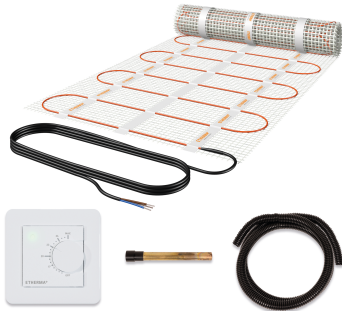

PRODUKTDATENBLATT

Type: SET-eFLOOR-DS-BASIC-1800
Art. Nr.: 41265

9120105414258

Kurzbeschreibung

Netzheizmattenset, inkl. Regler eBASIC, 9m², 1460W, 230V

Das Fußbodenheizungsset eFLOOR DS BASIC besteht aus einer Dipol-Netzheizmatte DS, dem Schaltereinbauthermostat eBASIC und einem Fühlerschutzrohr FSH und 2.5 m Installationsschlauch mit nur 12 mm Durchmesser. Die selbstklebende Dünnbett-Netzheizmatte hat 160 W/m², besticht durch die einfache Verlegung und einem magnetfeldfreien Dipolheizleiter. eBASIC ist ein Schaltereinbauthermostat mit Drehknopf und App-Funktion, der durch sein zeitloses Design glänzt. Die Bedienung kann sowohl über den Drehknopf als auch mittels Smartphone oder Tablet über die kostenlose App eControl via Bluetooth erfolgen. Spannung Heizmatte 230 V.

ETIM Merkmale

Ausführung	sonstige	Anschlussspannung	230 230 Volt
Mit Trägermatte	✓	Anschlussleistung	1460 1460 Watt
Fixierung des Heizleiters	geklebt	Leistung	160 Watt pro Quadratmeter
Selbstklebend	✓	Heizleiterbelastung	12 Watt pro Meter
Geeignet für Feuchträume	✓	Widerstand	36 Ohm
Geeignet als Freiflächenheizung	✗	Anzahl der Kaltleiter	1
Geeignet als Dachflächenheizung	✗	Länge der Kaltleiter	4000 Millimeter
Mit Regler	✓	Fläche	9 Quadratmeter
Mit Raumthermostat	✓	Länge	1800 Millimeter
Mit Bodentempersensoren	✓	Breite	500 Millimeter
		Stärke	3,3 Millimeter