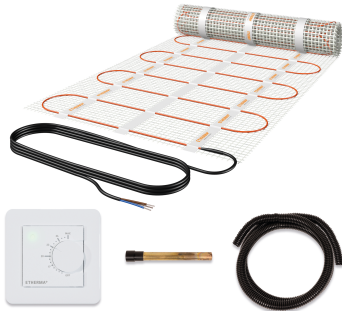

## PRODUKTDATENBLATT

**Type:** SET-eFLOOR-DS-BASIC-2200  
**Art. Nr.:** 41266

9120105414265

### Kurzbeschreibung

Netzheizmattenset, inkl. Regler eBASIC, 11m<sup>2</sup>, 1760W, 230V

Das Fußbodenheizungsset eFLOOR DS BASIC besteht aus einer Dipol-Netzheizmatte DS, dem Schaltereinbauthermostat eBASIC und einem Fühlerschutzrohr FSH und 2.5 m Installationsschlauch mit nur 12 mm Durchmesser. Die selbstklebende Dünnbett-Netzheizmatte hat 160 W/m<sup>2</sup>, besticht durch die einfache Verlegung und einem magnetfeldfreien Dipolheizleiter. eBASIC ist ein Schaltereinbauthermostat mit Drehknopf und App-Funktion, der durch sein zeitloses Design glänzt. Die Bedienung kann sowohl über den Drehknopf als auch mittels Smartphone oder Tablet über die kostenlose App eControl via Bluetooth erfolgen. Spannung Heizmatte 230 V.

### ETIM Merkmale

<b>Ausführung</b>	sonstige	<b>Anschlussspannung</b>	230 230 Volt
<b>Mit Trägermatte</b>	✓	<b>Anschlussleistung</b>	1760 1760 Watt
<b>Fixierung des Heizleiters</b>	geklebt	<b>Leistung</b>	160 Watt pro Quadratmeter
<b>Selbstklebend</b>	✓	<b>Heizleiterbelastung</b>	12 Watt pro Meter
<b>Geeignet für Feuchträume</b>	✓	<b>Widerstand</b>	30 Ohm
<b>Geeignet als Freiflächenheizung</b>	✗	<b>Anzahl der Kaltleiter</b>	1
<b>Geeignet als Dachflächenheizung</b>	✗	<b>Länge der Kaltleiter</b>	4000 Millimeter
<b>Mit Regler</b>	✓	<b>Fläche</b>	11 Quadratmeter
<b>Mit Raumthermostat</b>	✓	<b>Länge</b>	22000 Millimeter
<b>Mit Bodentempersensoren</b>	✓	<b>Breite</b>	500 Millimeter
		<b>Stärke</b>	3,3 Millimeter