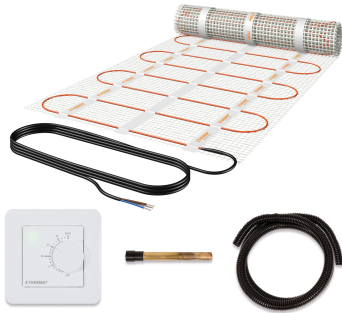

PRODUKTDATENBLATT

Type: SET-eFLOOR-DS-BASIC-2700
Art. Nr.: 41267

9120105414272

Kurzbeschreibung

Netzheizmattenset, inkl. Regler eBASIC, 13.5m², 2160W, 230V

Das Fußbodenheizungsset eFLOOR DS BASIC besteht aus einer Dipol-Netzheizmatte DS, dem Schaltereinbauthermostat eBASIC und einem Fühlerschutzrohr FSH und 2.5 m Installationsschlauch mit nur 12 mm Durchmesser. Die selbstklebende Dünnbett-Netzheizmatte hat 160 W/m², besticht durch die einfache Verlegung und einem magnetfeldfreien Dipolheizleiter. eBASIC ist ein Schaltereinbauthermostat mit Drehknopf und App-Funktion, der durch sein zeitloses Design glänzt. Die Bedienung kann sowohl über den Drehknopf als auch mittels Smartphone oder Tablet über die kostenlose App eControl via Bluetooth erfolgen. Spannung Heizmatte 230 V.

ETIM Merkmale

Ausführung	sonstige	Anschlussspannung	230 230 Volt
Mit Trägermatte	✓	Anschlussleistung	2160 2160 Watt
Fixierung des Heizleiters	geklebt	Leistung	160 Watt pro Quadratmeter
Selbstklebend	✓	Heizleiterbelastung	12 Watt pro Meter
Geeignet für Feuchträume	✓	Widerstand	24 Ohm
Geeignet als Freiflächenheizung	✗	Anzahl der Kaltleiter	1
Geeignet als Dachflächenheizung	✗	Länge der Kaltleiter	4000 Millimeter
Mit Regler	✓	Fläche	13,5 Quadratmeter
Mit Raumthermostat	✓	Länge	27000 Millimeter
Mit Bodentempersensoren	✓	Breite	500 Millimeter
		Stärke	3,3 Millimeter