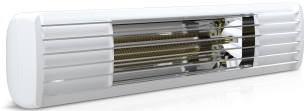

PRODUKTDATENBLATT

Type: ET-EXO-PRO-2000RC-W
Art. Nr.: 45006

9120105413473

Kurzbeschreibung

ETHERMA EXO PRO Infrarotstrahler, Funk, 2kW, weiß, IP65

Der neue Premium-Infrarotstrahler ETHERMA EXO PRO ist speziell für die Anwendung im Außenbereich wie Terrassen, Balkone, Gastronomie oder Hütten entwickelt worden. Die hocheffiziente, kurzwellige Infrarotwärmestrahlung durchdringt aufgrund ihrer Wellenlänge die Luft besonders effizient und schnell, sorgt sehr schnell für ein spürbares Wärmegefühl und garantiert so eine hohe Betriebskosteneinsparung gegenüber Gasstrahlern oder Gasheizpilzen. Gerade im Außenbereich sind Infrarotheizstrahler besonders flexibel einsetzbar und überzeugen durch ihre Wartungsfreiheit. Optional ist der ETHERMA EXO PRO auch mit integriertem Funk-Dimmer verfügbar, so dass sich der Heizstrahler unkompliziert per Funk-Fernbedienung steuern und in drei Stufen (33%/66%/100%) dimmen lässt. Das Gerät ist aus hochwertigem, rostfreiem Aluminium gefertigt und dank Schutzart IP 65 Strahlwasser geschützt, so dass einem ganzjährigen Einsatz im Outdoorbereich nichts im Wege steht. Die innovative Carbonheizröhre erzeugt zuverlässig maximale Wärmeleistung mit nur minimalem Restlichtanteil und ist mit 10.000 Stunden überdurchschnittlich langlebig. Sie ist durch den Reflektor umschlossen, so dass die Wärme gezielt nach vorne abgegeben wird. Zur Inbetriebnahme ist die optionale Fernbedienung zwingend erforderlich. Farben: weiß, schwarz; geeignet für Wand- und Deckenmontage, Schutzart: IP 65, Spannung: 230 V, Steckerleitung 180 cm, Systemaufbau: CE konform