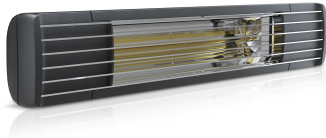

PRODUKTDATENBLATT

Type: ET-EXO-PRO-2000RC-B
Art. Nr.: 45007

9120105413534

Kurzbeschreibung

ETHERMA EXO PRO Infrarotstrahler, Funk, 2kW, sw, IP65

Der neue Premium-Infrarotstrahler ETHERMA EXO PRO ist speziell für die Anwendung im Außenbereich wie Terrassen, Balkone, Gastronomie oder Hütten entwickelt worden. Die hocheffiziente, kurzwellige Infrarotwärmestrahlung durchdringt aufgrund ihrer Wellenlänge die Luft besonders effizient und schnell, sorgt sehr schnell für ein spürbares Wärmegefühl und garantiert so eine hohe Betriebskosteneinsparung gegenüber Gasstrahlern oder Gasheizpilzen. Gerade im Außenbereich sind Infrarotheizstrahler besonders flexibel einsetzbar und überzeugen durch ihre Wartungsfreiheit. Optional ist der ETHERMA EXO PRO auch mit integriertem Funk-Dimmer verfügbar, so dass sich der Heizstrahler unkompliziert per Funk-Fernbedienung steuern und in drei Stufen (33%/66%/100%) dimmen lässt. Das Gerät ist aus hochwertigem, rostfreiem Aluminium gefertigt und dank Schutzart IP 65 Strahlwasser geschützt, so dass einem ganzjährigen Einsatz im Outdoorbereich nichts im Wege steht. Die innovative Carbonheizröhre erzeugt zuverlässig maximale Wärmeleistung mit nur minimalem Restlichtanteil und ist mit 10.000 Stunden überdurchschnittlich langlebig. Sie ist durch den Reflektor umschlossen, so dass die Wärme gezielt nach vorne abgegeben wird. Zur Inbetriebnahme ist die optionale Fernbedienung zwingend erforderlich. Farben: weiß, schwarz; geeignet für Wand- und Deckenmontage, Schutzart: IP 65, Spannung: 230 V, Steckerleitung 180 cm, Systemaufbau: CE konform